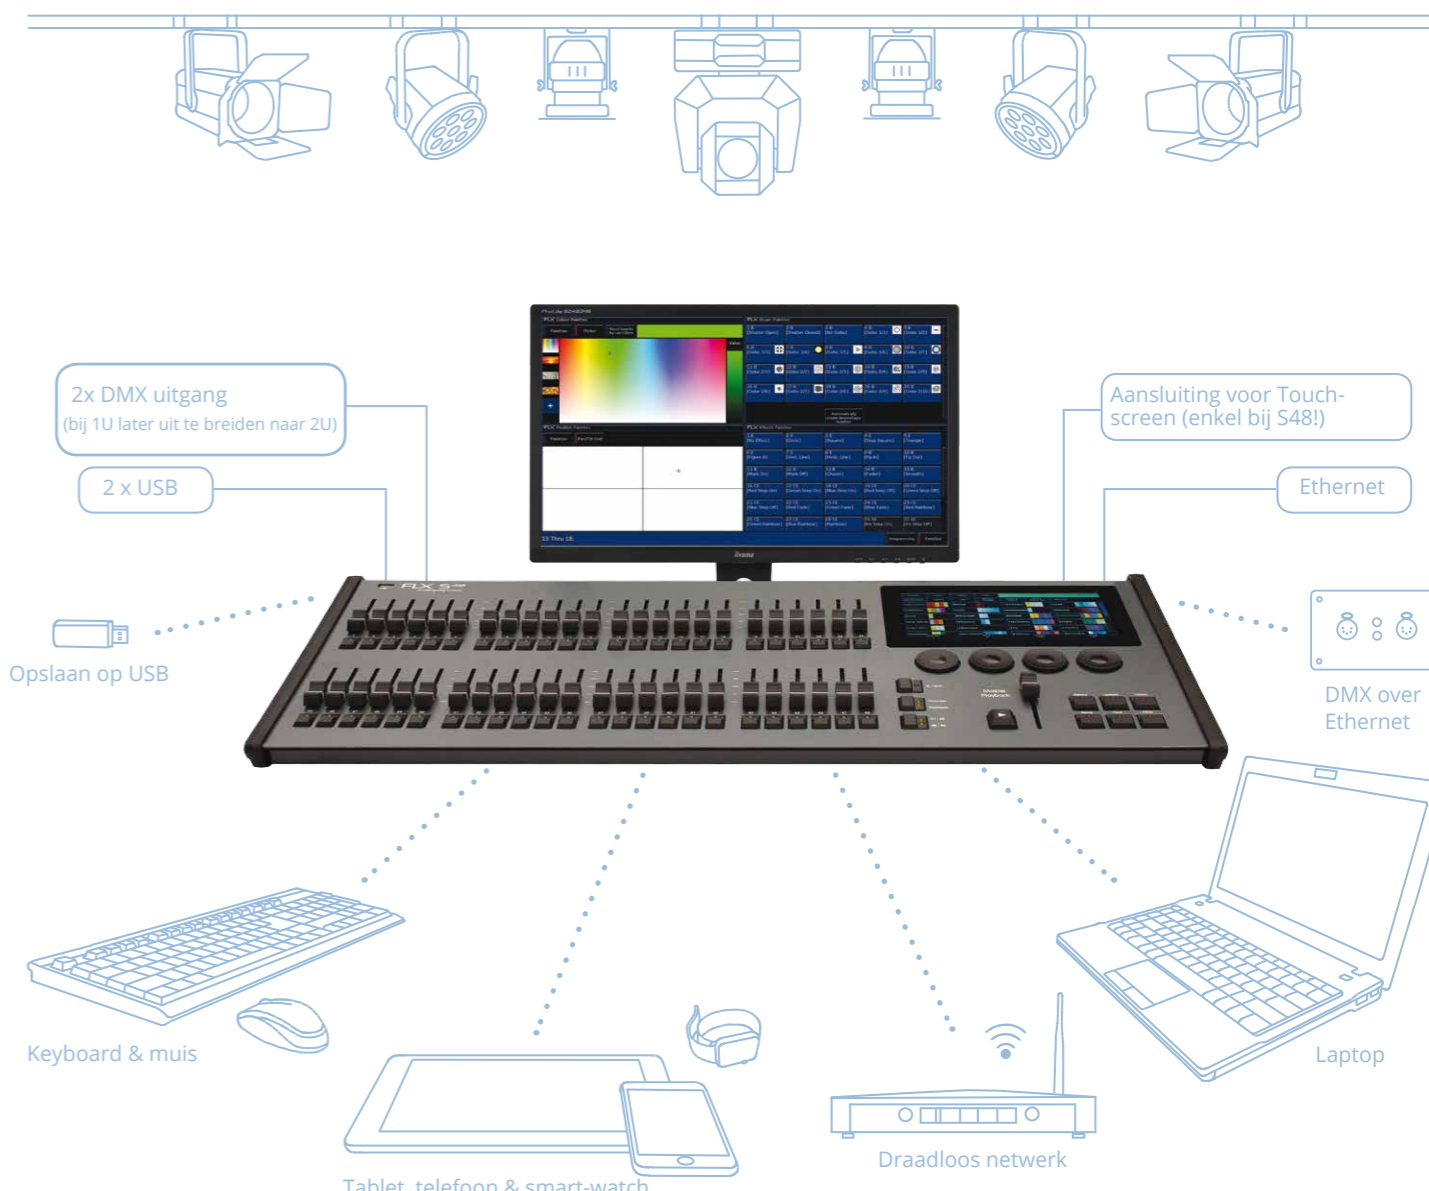

- 7" multi-touch screen
- Automatisch aanmaken van groepen, palettes en effecten
- Kleuren via Colour-picker, Moodboards, LEE Filters of het uploaden van een afbeelding
- Enkele of meerdere cues opslaan onder de playback-faders
- Complete fixture-library in de tafel
- RDM compatible
- Showfiles zijn uitwisselbaar met andere consoles uit de ZerOS serie
- Verkrijgbaar met 1 of 2 universes (1 universe later nog uit te breiden naar 2)
- Twee DMX outputs, 1x 5p. XLR en 1x 3p. XLR
- 3 jaar garantie

Uw ideeën,
onze oplossingen.

Via www.controllux.com heeft u direct toegang tot onze webshop.

Zo gemakkelijk...

FLX S consoles zijn simpel te bedienen door iedereen met weinig of veel ervaring. Zowel conventioneel als bewegend licht en LED-armaturen zijn eenvoudig aan te sturen en dat voor een lichttafel met een zeer scherpe prijs!

FLX S48 - 96 light fixtures

FLX S24 - 48 light fixtures

Verbreed je horizon...

Alles wat je nodig hebt...

Eenvoudige kleuren selecteren

Via de multi-touch colourpicker, kleuren presets of een afbeelding selecteer je eenvoudig alle mogelijke kleuren.

Bewegend licht

Precieze positionering van bewegend licht via encoder-wielen, of via het multi-touch pan/tilt grid.

Apps & networking

Met de gratis apps van Zero88 maak je van je telefoon of tablet eenvoudig een tweede monitor of remote bediening. Met de ethernet aansluiting is tevens DMX over Ethernet te sturen.