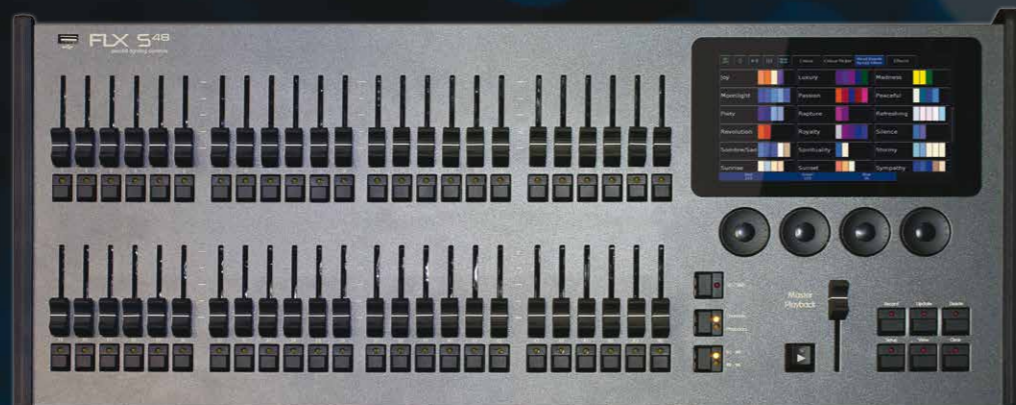

Uw ideeën,
onze oplossingen.

Via www.controllux.com heeft u direct toegang tot onze webshop.

Zo gemakkelijk...

FLX S consoles zijn simpel te bedienen door iedereen met weinig of veel ervaring. Zowel conventioneel als bewegend licht en LED-armaturen zijn eenvoudig aan te sturen en dat voor een lichttafel met een zeer scherpe prijs!