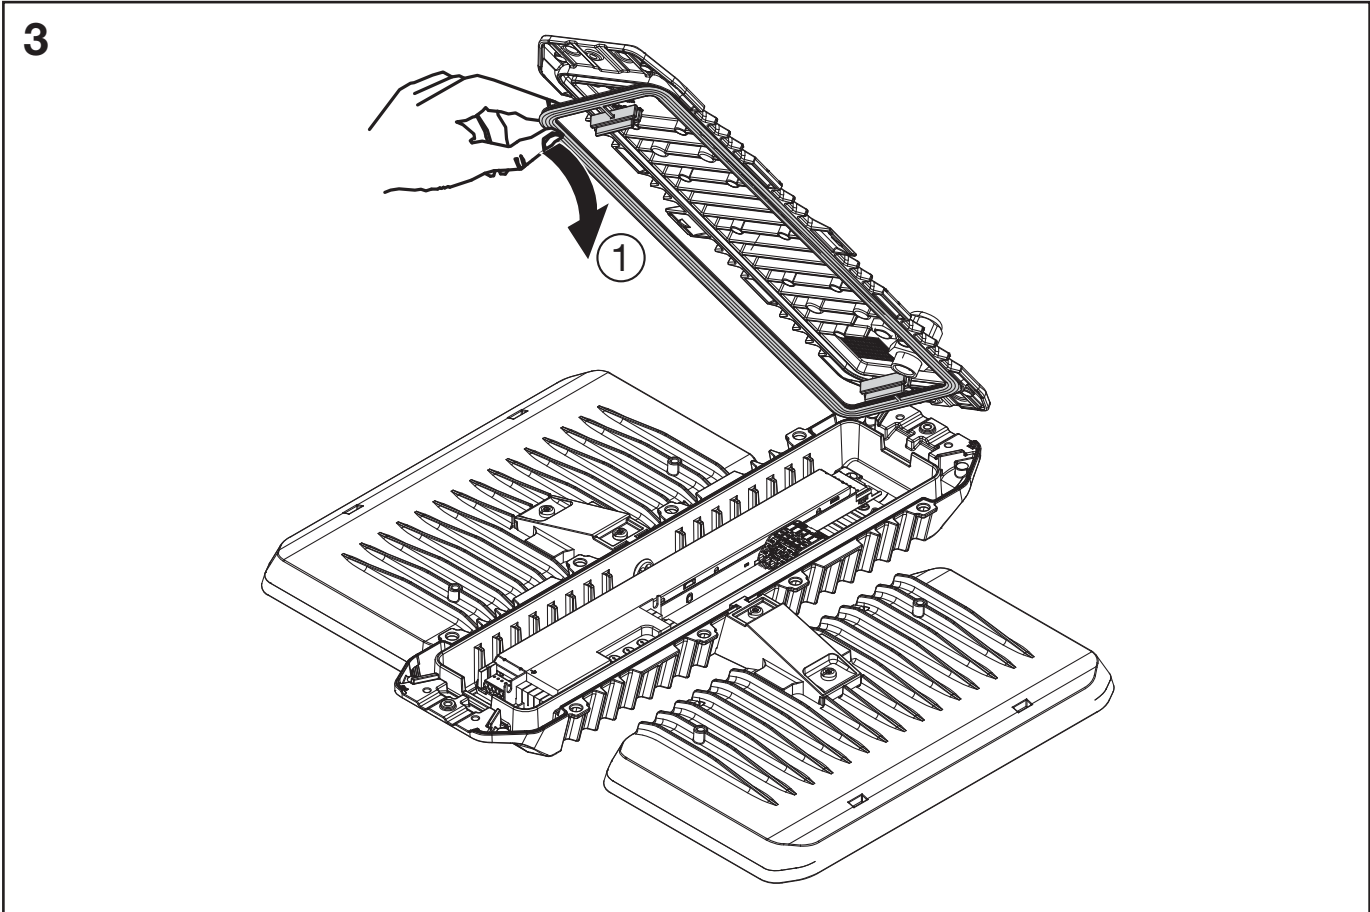

### 51HL... 2 .. CA

1a

1b

2a

2b

6

	L
51HL...1..CA	254mm
51HL...2..CA	725mm

Siteco GmbH  
Georg-Simon-Ohm-Straße 50  
83301 Traunreut, Germany  
mail: [technicalsupport@siteco.de](mailto:technicalsupport@siteco.de)  
Phone: +49 8669 / 33-844  
[www.siteco.com](http://www.siteco.com)