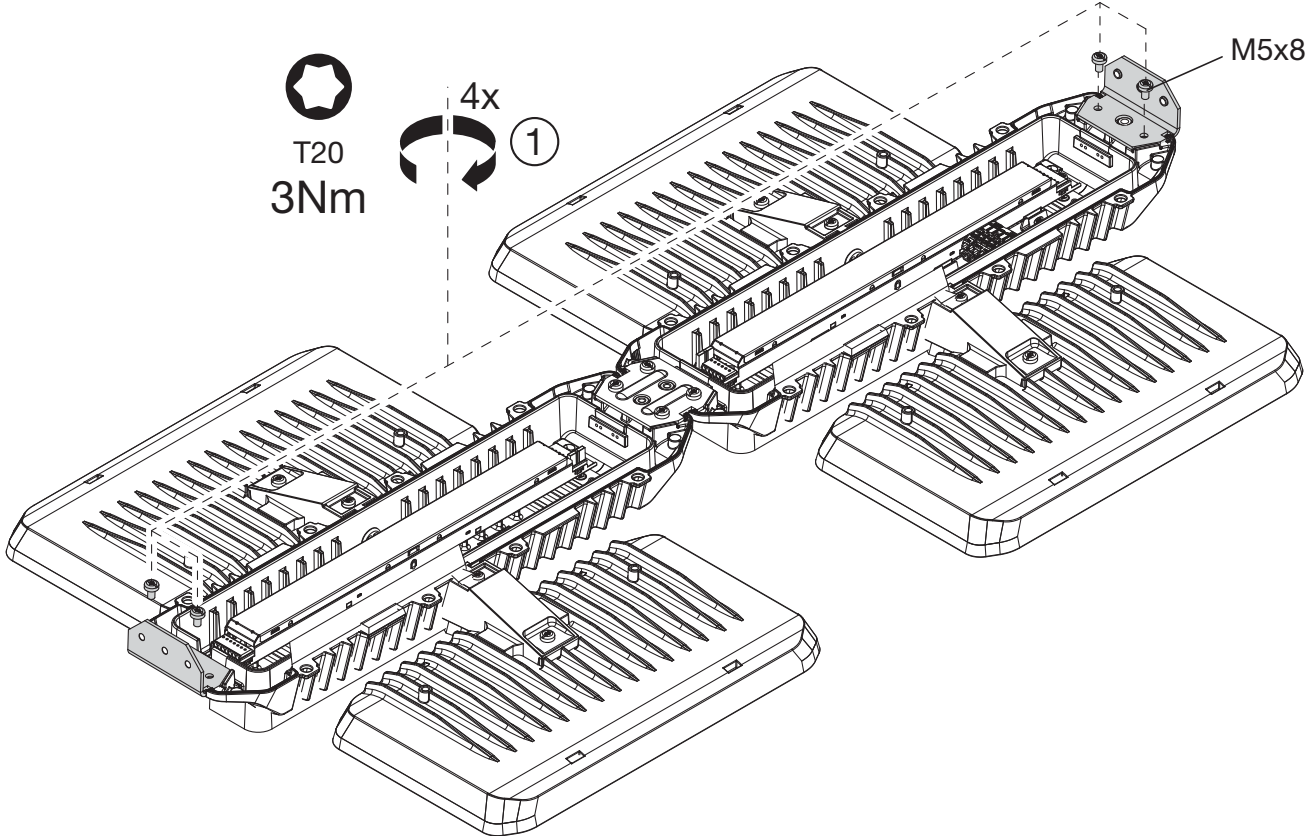

### 51HL... 2 .. CA

1a

1b

2a

2b

6

	L
51HL...1..CA	254mm
51HL...2..CA	725mm

Siteco GmbH  
Georg-Simon-Ohm-Straße 50  
83301 Traunreut, Germany  
mail: [technicalsupport@siteco.de](mailto:technicalsupport@siteco.de)  
Phone: +49 8669 / 33-844  
[www.siteco.com](http://www.siteco.com)