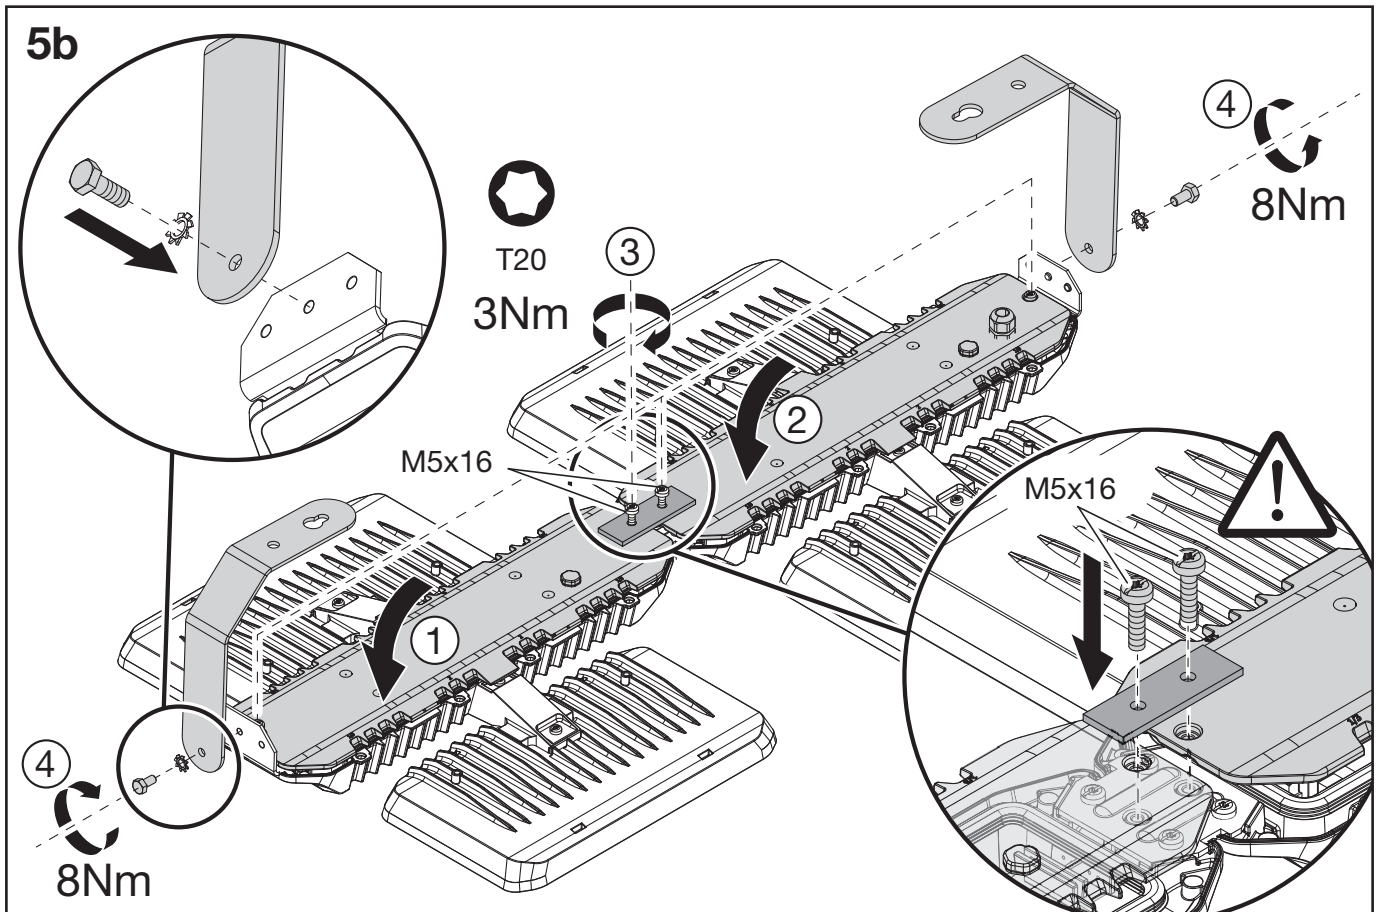

### 51HL... 2 .. CA

1a

1b

2a

2b

6

	L
51HL...1..CA	254mm
51HL...2..CA	725mm

Siteco GmbH  
Georg-Simon-Ohm-Straße 50  
83301 Traunreut, Germany  
mail: [technicalsupport@siteco.de](mailto:technicalsupport@siteco.de)  
Phone: +49 8669 / 33-844  
[www.siteco.com](http://www.siteco.com)