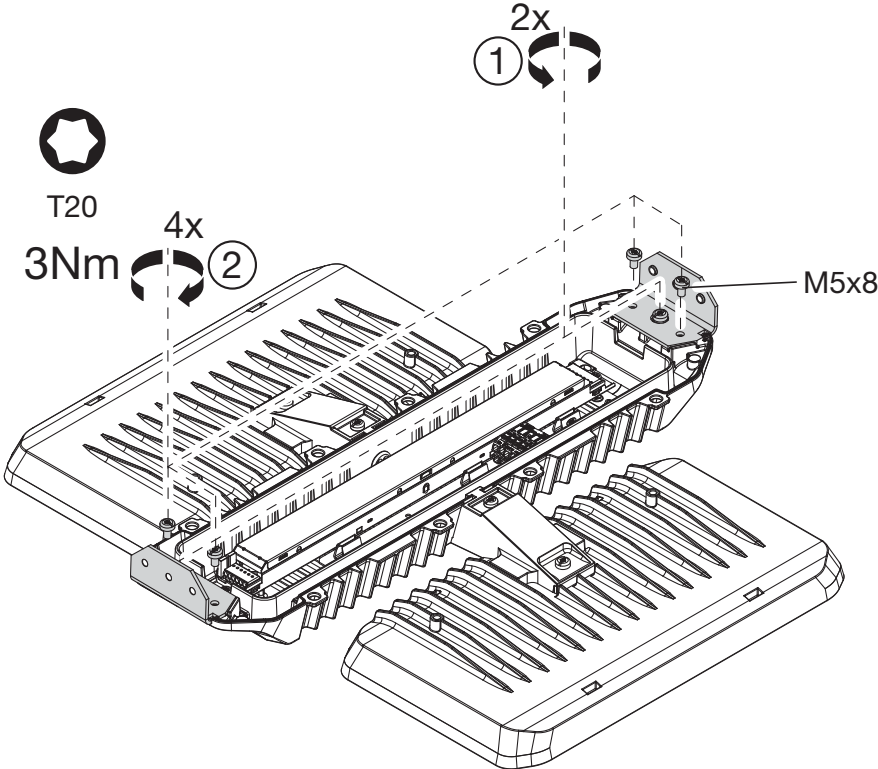

### 51HL... 2 .. CA

1a

1b

2a

2b

6

	L
51HL...1..CA	254mm
51HL...2..CA	725mm

Siteco GmbH  
Georg-Simon-Ohm-Straße 50  
83301 Traunreut, Germany  
mail: [technicalsupport@siteco.de](mailto:technicalsupport@siteco.de)  
Phone: +49 8669 / 33-844  
[www.siteco.com](http://www.siteco.com)