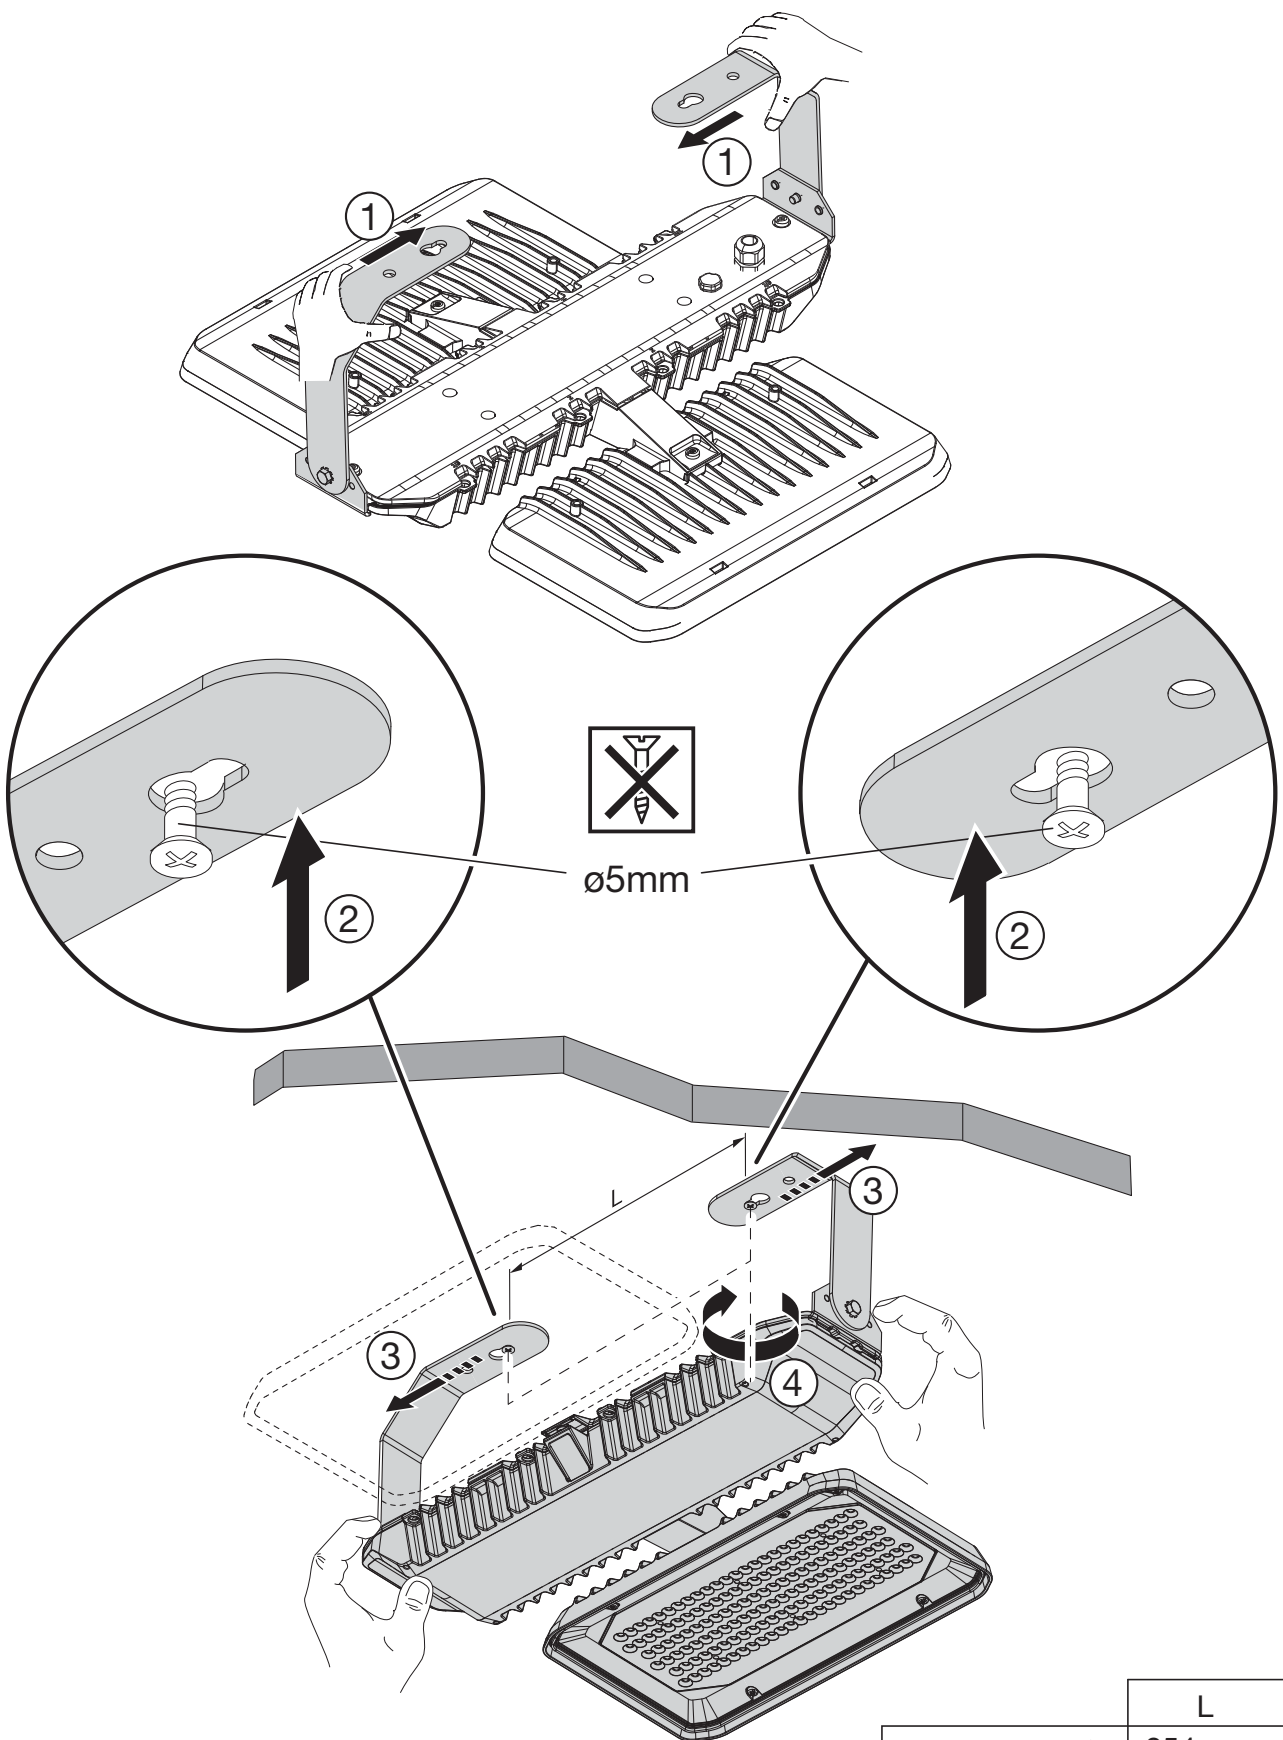

### 51HL... 2 .. CA

1a

1b

2a

2b

6

	L
51HL...1..CA	254mm
51HL...2..CA	725mm

Siteco GmbH  
Georg-Simon-Ohm-Straße 50  
83301 Traunreut, Germany  
mail: [technicalsupport@siteco.de](mailto:technicalsupport@siteco.de)  
Phone: +49 8669 / 33-844  
[www.siteco.com](http://www.siteco.com)