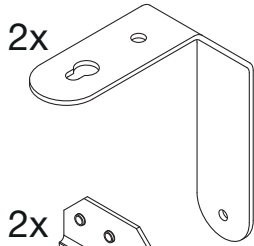

# Licross® HighBay

Deckenbefestigung  
ceiling mount

59HL92006

**siteco**

### 59HL92006

4x  M5x8

2x  M5x16

1x 

2x  M6x16

2x 

**kg** = 0.51