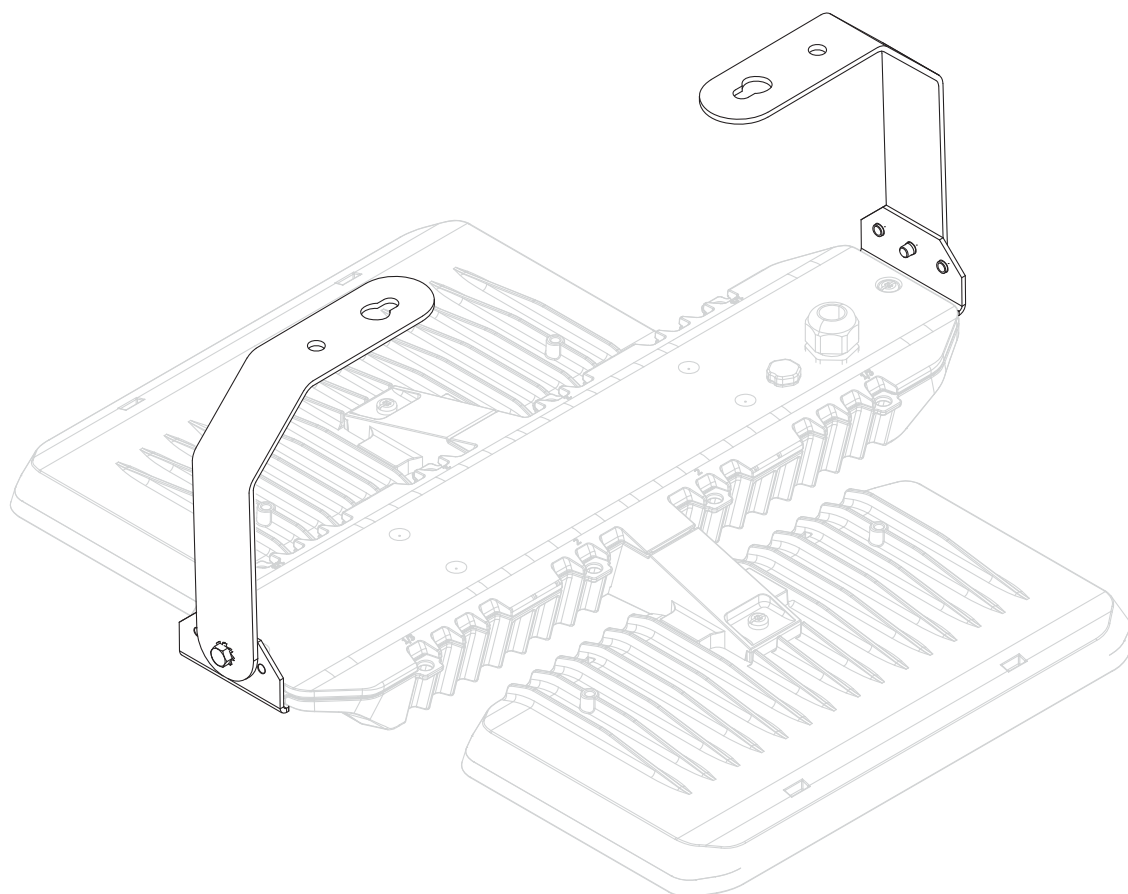

# Licross® HighBay

Deckenbefestigung  
ceiling mount

59HL92006

**siteco**