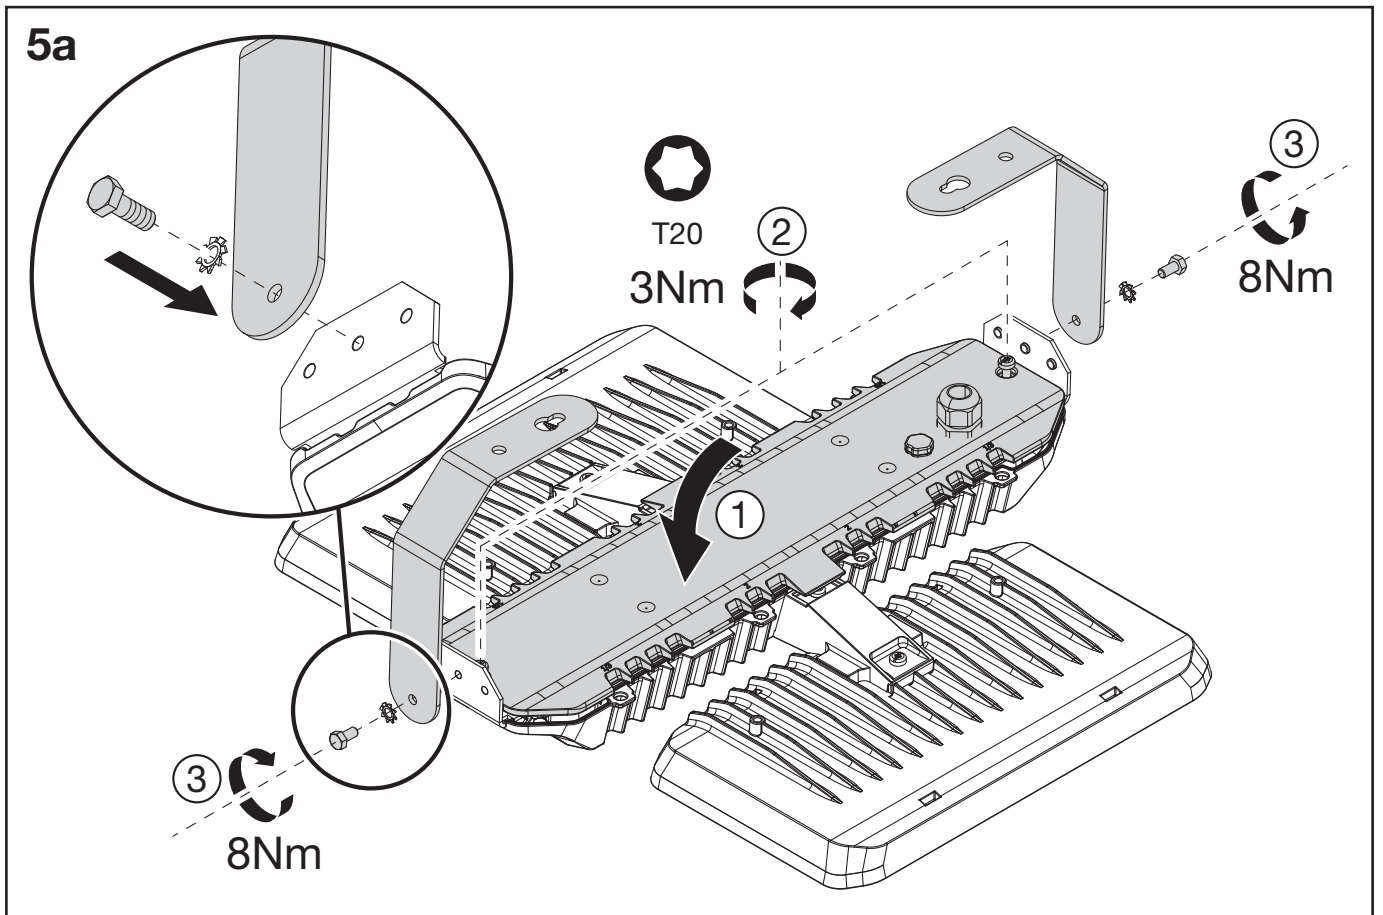

### 51HL... 2 .. CA

1a

1b

2a

2b

6

	L
51HL...1..CA	254mm
51HL...2..CA	725mm

Siteco GmbH  
Georg-Simon-Ohm-Straße 50  
83301 Traunreut, Germany  
mail: [technicalsupport@siteco.de](mailto:technicalsupport@siteco.de)  
Phone: +49 8669 / 33-844  
[www.siteco.com](http://www.siteco.com)