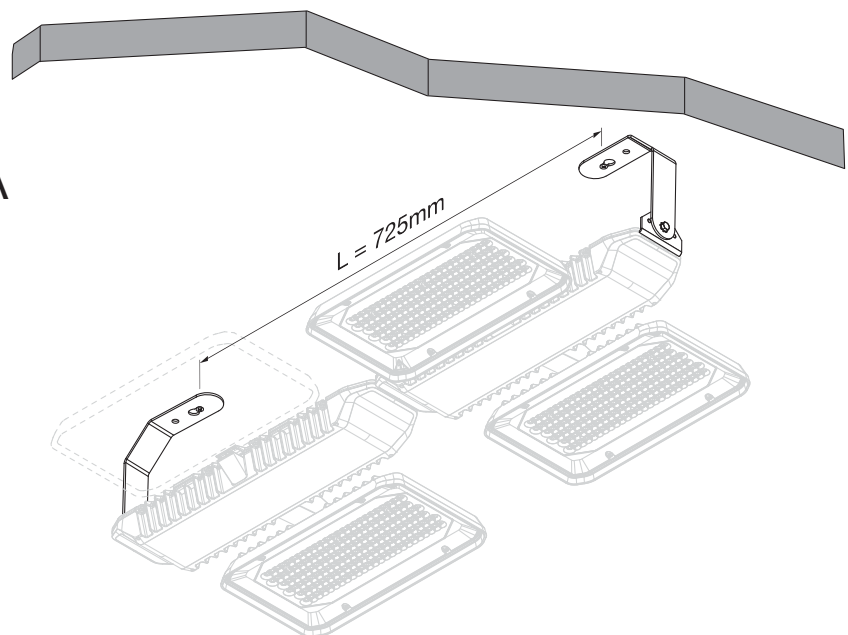

### 59HL92006

4x  M5x8

2x  M5x16

1x 

2x  M6x16

2x 

**kg** = 0.51

### 51HL... 2 .. CA

1a

1b

2a

2b

6

	L
51HL...1..CA	254mm
51HL...2..CA	725mm

Siteco GmbH  
Georg-Simon-Ohm-Straße 50  
83301 Traunreut, Germany  
mail: [technicalsupport@siteco.de](mailto:technicalsupport@siteco.de)  
Phone: +49 8669 / 33-844  
[www.siteco.com](http://www.siteco.com)