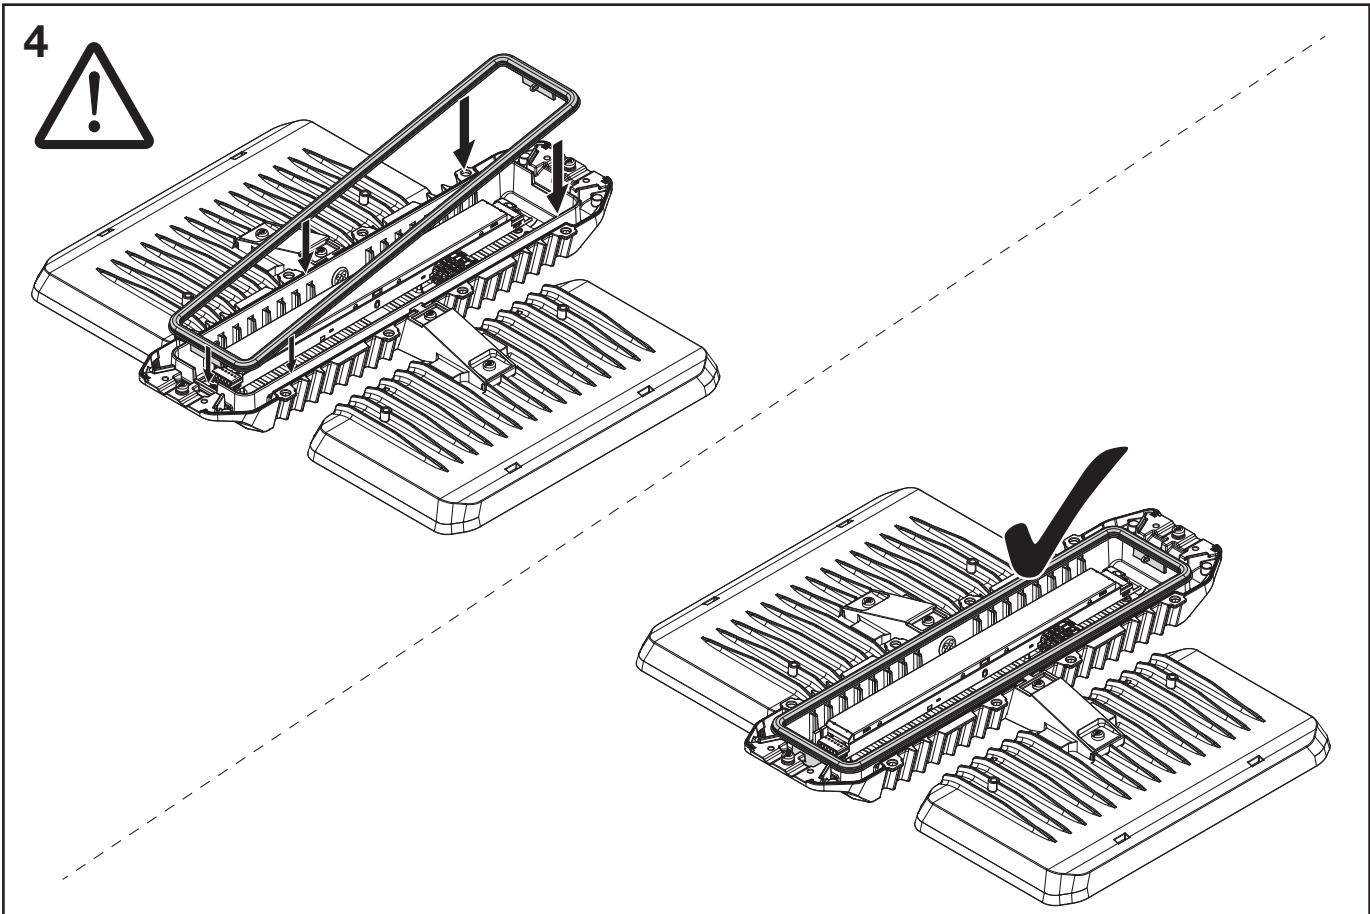

### 51HL... 2 .. CA

1a

1b

2a

2b

6

	L
51HL...1..CA	254mm
51HL...2..CA	725mm

Siteco GmbH  
Georg-Simon-Ohm-Straße 50  
83301 Traunreut, Germany  
mail: [technicalsupport@siteco.de](mailto:technicalsupport@siteco.de)  
Phone: +49 8669 / 33-844  
[www.siteco.com](http://www.siteco.com)