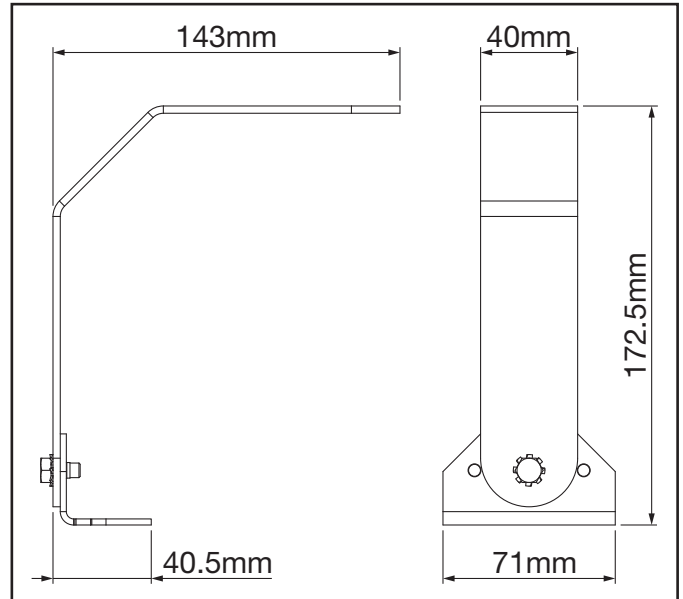

### 59HL92006

4x  M5x8

2x  M5x16

1x 

2x  M6x16

2x 

**kg** = 0.51

### 51HL... 2 .. CA

1a

1b

2a

2b

6

	L
51HL...1..CA	254mm
51HL...2..CA	725mm

Siteco GmbH  
Georg-Simon-Ohm-Straße 50  
83301 Traunreut, Germany  
mail: [technicalsupport@siteco.de](mailto:technicalsupport@siteco.de)  
Phone: +49 8669 / 33-844  
[www.siteco.com](http://www.siteco.com)