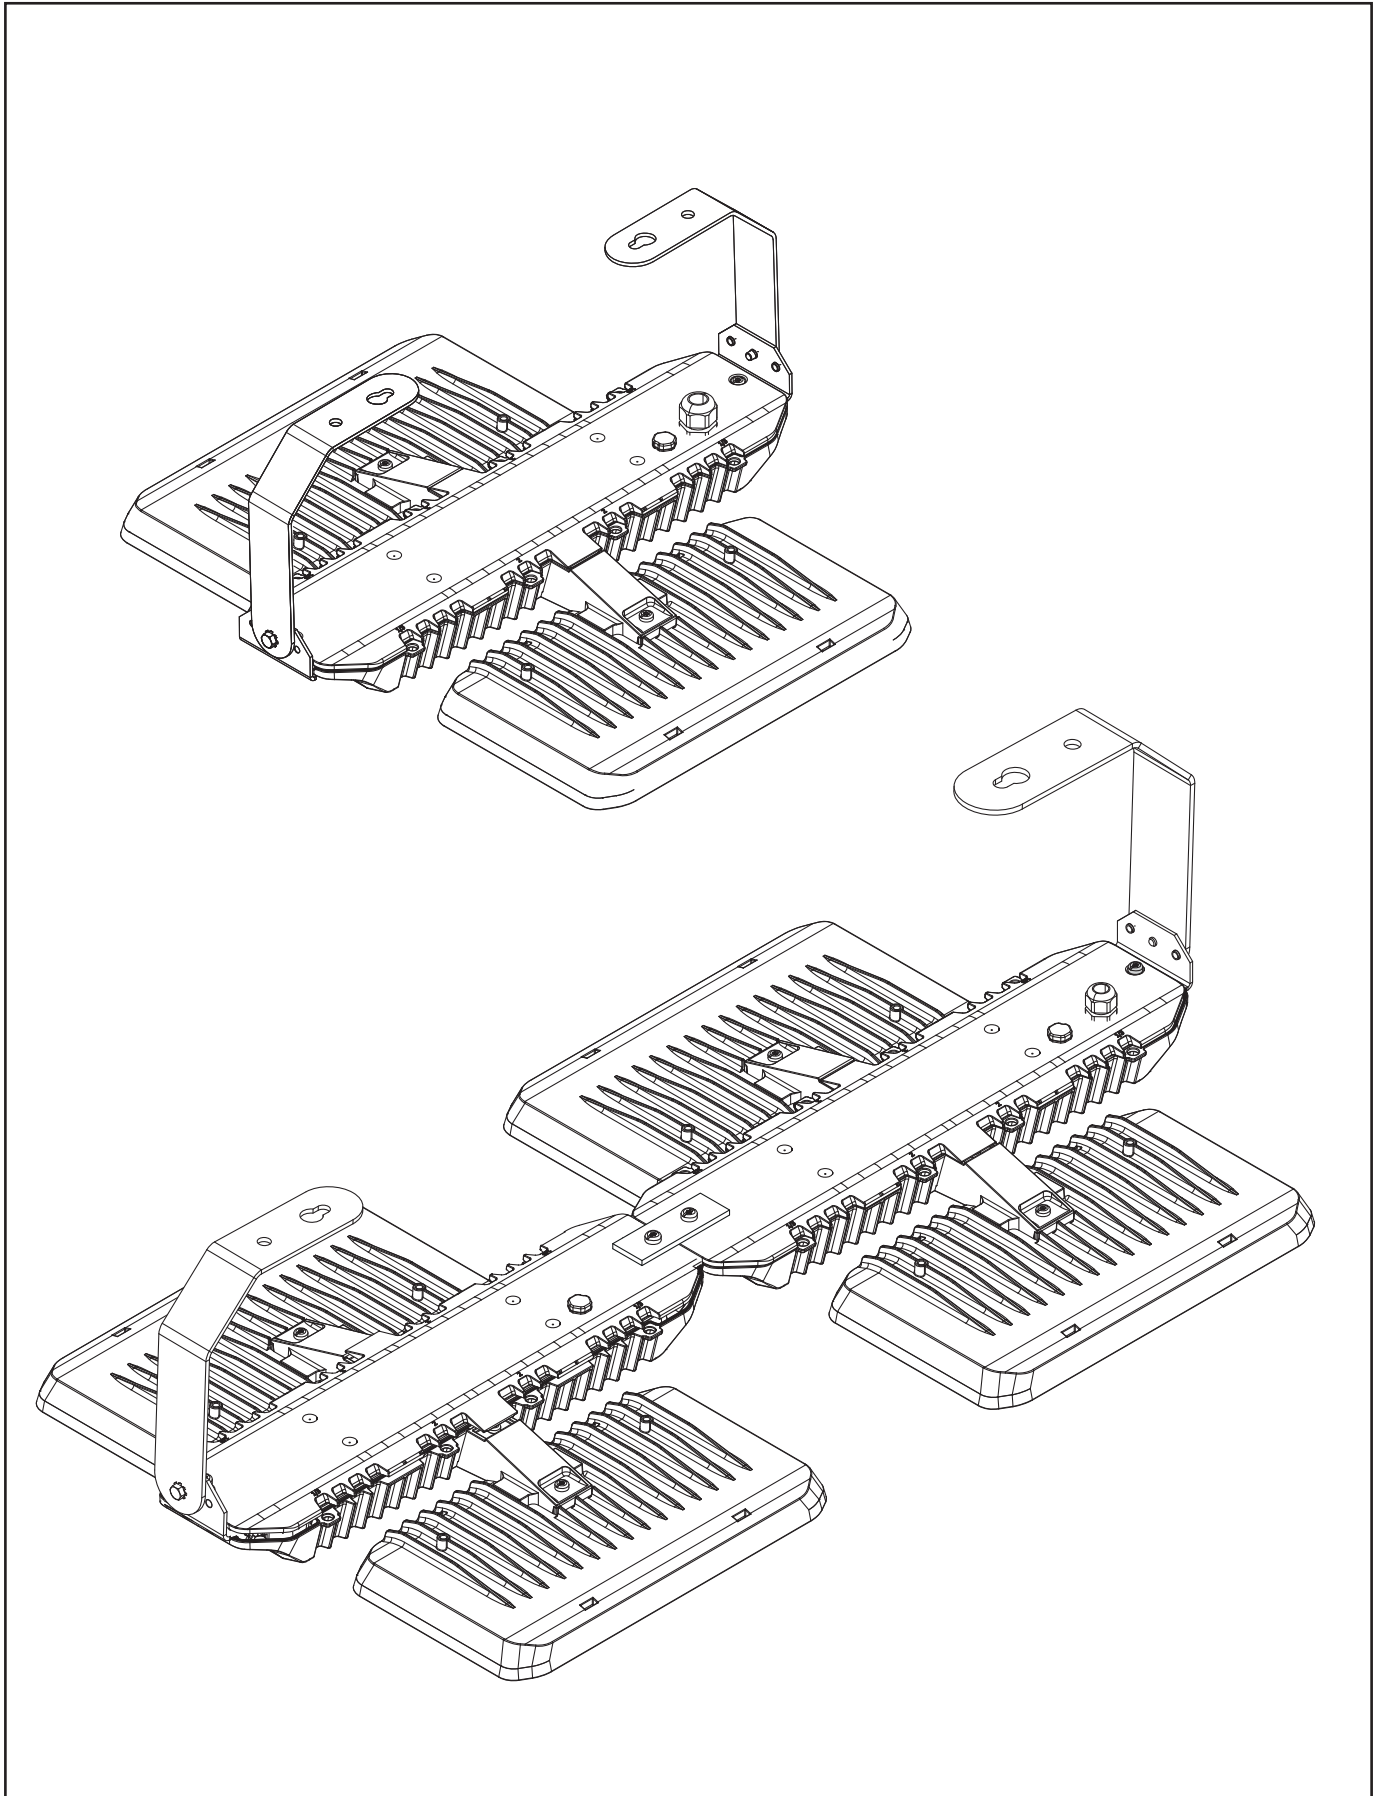

### 51HL... 2 .. CA

1a

1b

2a

2b

6

	L
51HL...1..CA	254mm
51HL...2..CA	725mm

Siteco GmbH  
Georg-Simon-Ohm-Straße 50  
83301 Traunreut, Germany  
mail: [technicalsupport@siteco.de](mailto:technicalsupport@siteco.de)  
Phone: +49 8669 / 33-844  
[www.siteco.com](http://www.siteco.com)