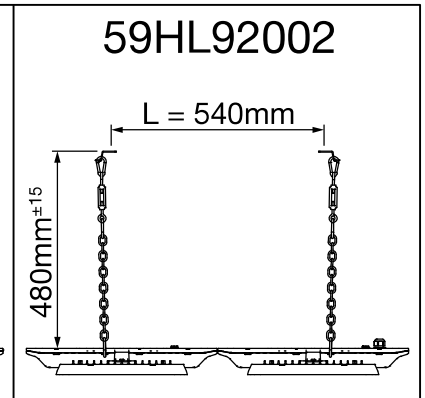

Licross® HighBay

Kettenabhängung
chain suspension

59HL92001
59HL92002

siteco

2a 51HL ... 1 .

2b 51HL ... 2 .

2c 51HL ... 3.

3