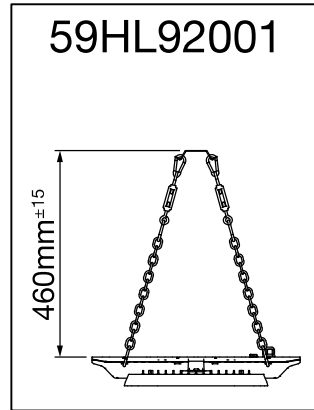

Licross® HighBay

Kettenabhängung
chain suspension

59HL92001
59HL92002

siteco

2a 51HL ... 1 .

2b 51HL ... 2 .

2c 51HL ... 3.

3