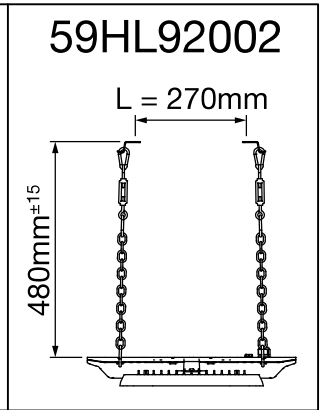

Licross® HighBay

Kettenabhängung
chain suspension

59HL92001
59HL92002

siteco

2a 51HL ... 1 .

2b 51HL ... 2 .

2c 51HL ... 3.

3