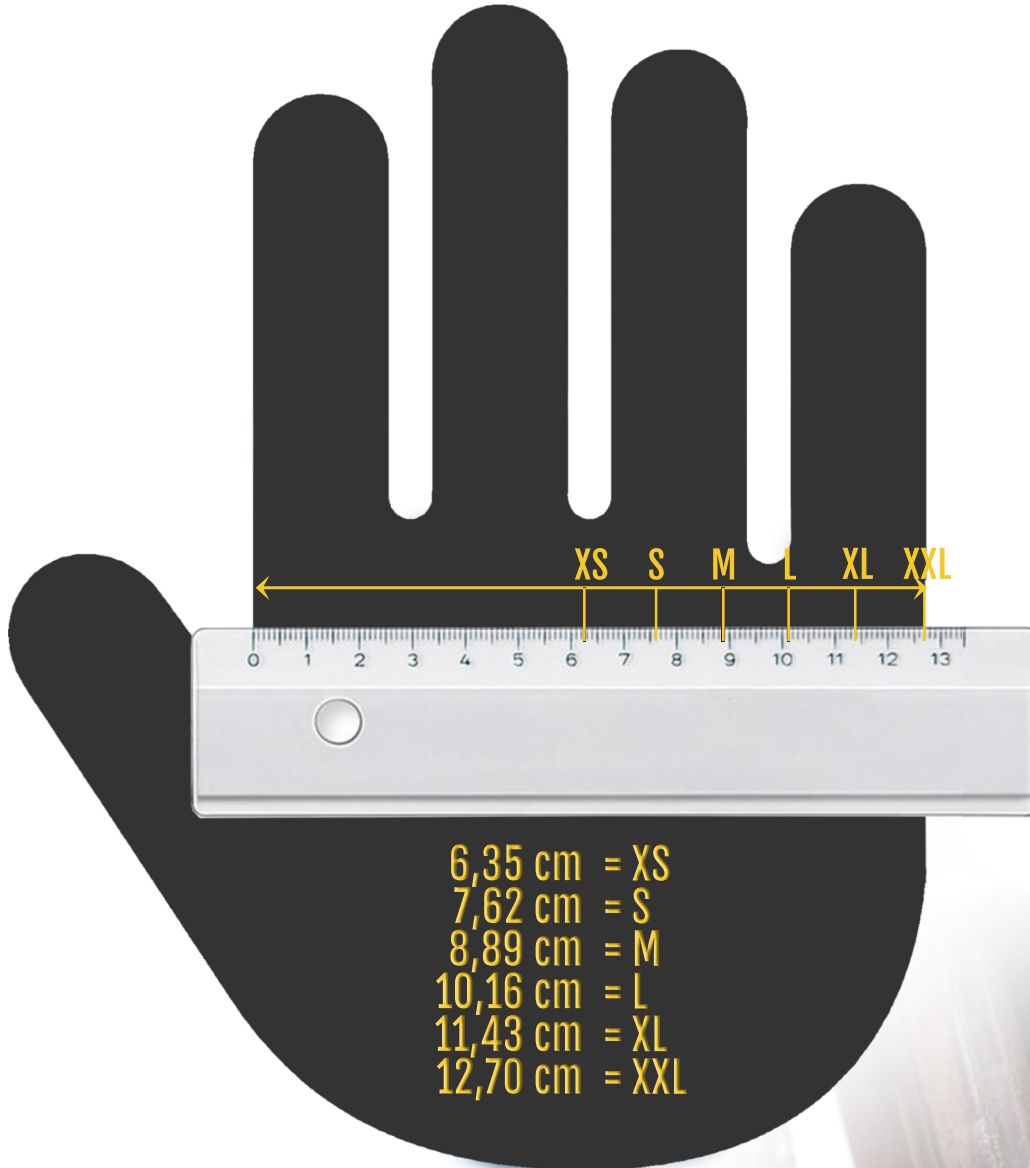

Controllux

6,35 cm = XS
7,62 cm = S
8,89 cm = M
10,16 cm = L
11,43 cm = XL
12,70 cm = XXL

What size Setwear glove do you wear?

- * Meet de breedte van uw hand
- * bepaal uw Setwear handschoenmaat aan de hand
- * Als u tussen 2 maten in zit raden wij de grootste maat aan.