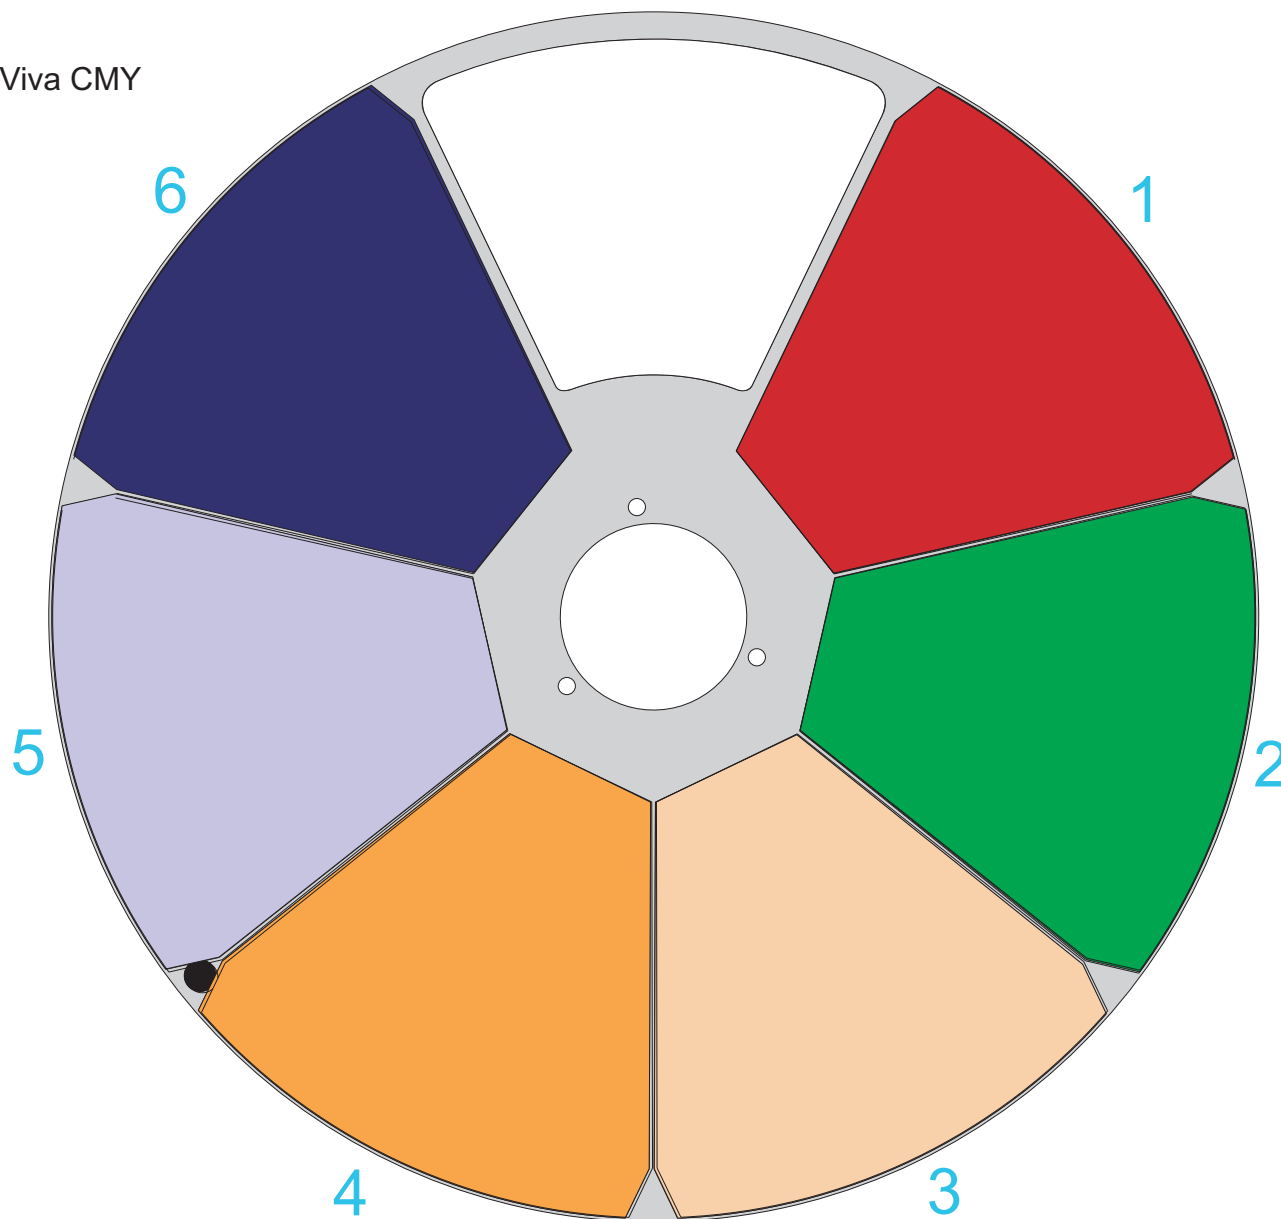

Ordering No. of assembled wheel:

99015234

Color Wheel 6+1 Viva CMY

Ordering No.:

1. 14070419 Dark Red
2. 14070435 Green
3. 14070420-01 CTO 3200K
4. 14070417 Orange
5. 14070387 Lavender
6. 14070418 UV filter