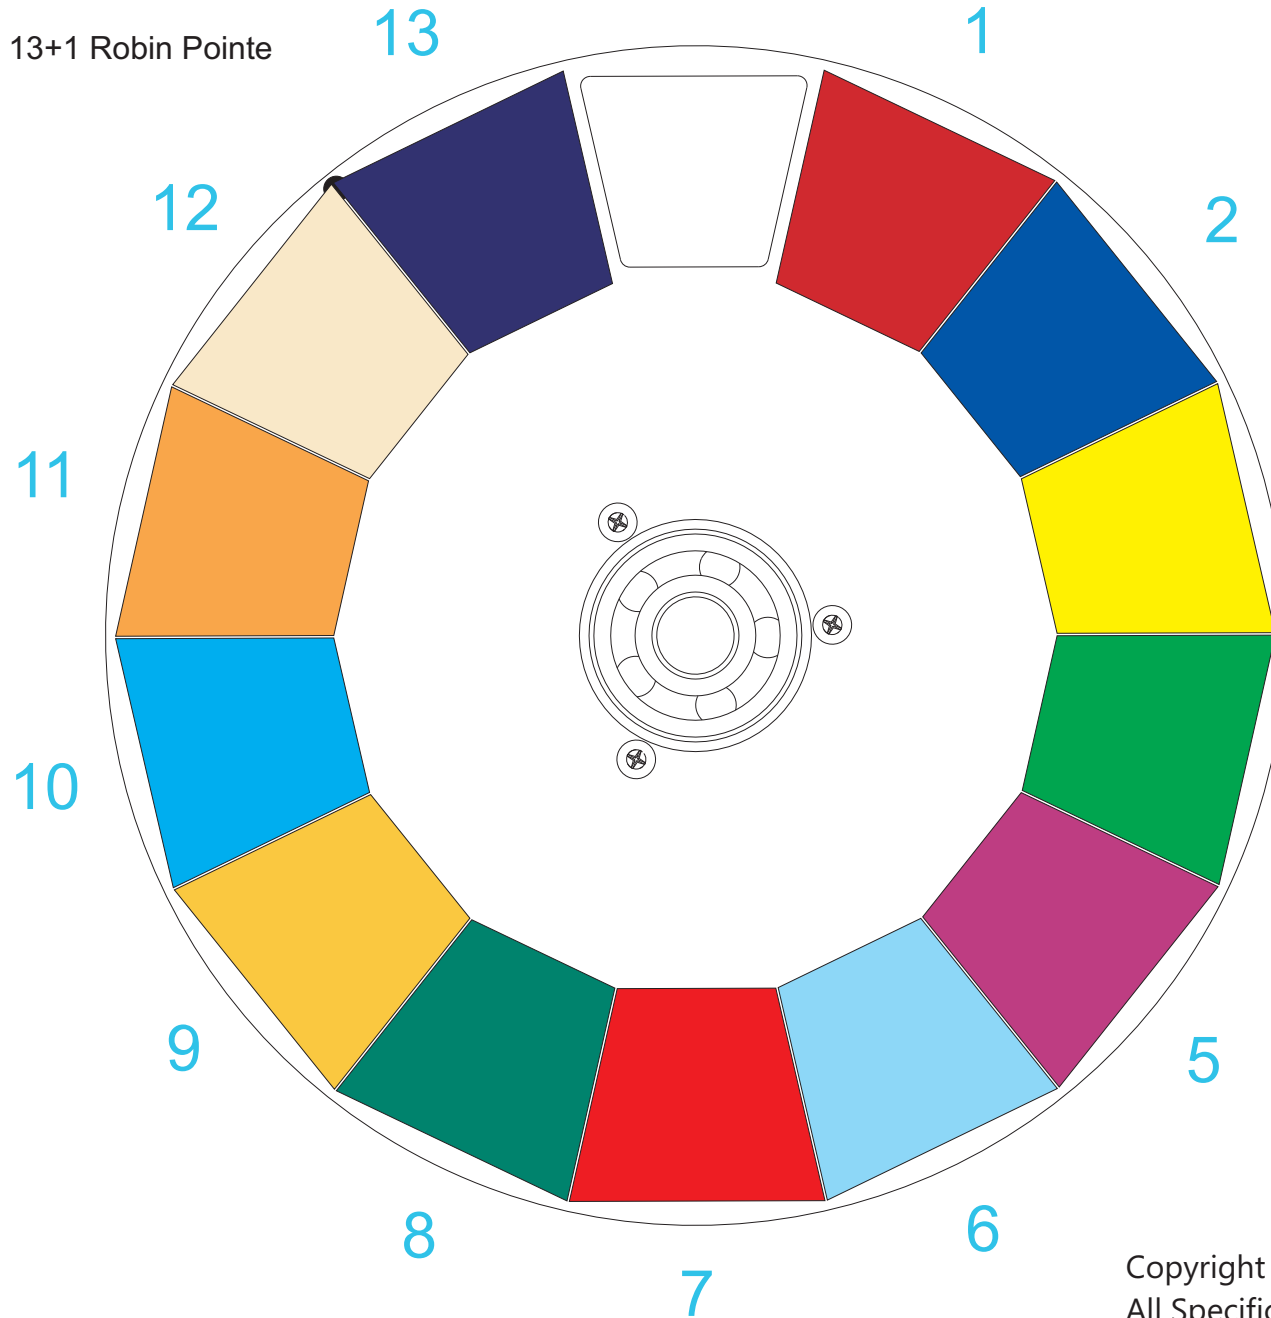

Ordering No. of assembled wheel:

99013882

Color Wheel 13+1 Robin Pointe

Ordering No.:

1. 14070356 Dark Red
2. 14070357 Dark Blue
3. 14070358 Yellow
4. 14070359 Green
5. 14070360 Magenta
6. 14070368 Cyan
7. 14070361 Red
8. 14070362 Sea Green
9. 14070363 Amber
10. 14070364 Blue
11. 14070365 Orange
12. 14070366 TC32LT "converters"
13. 14070367 UV filter