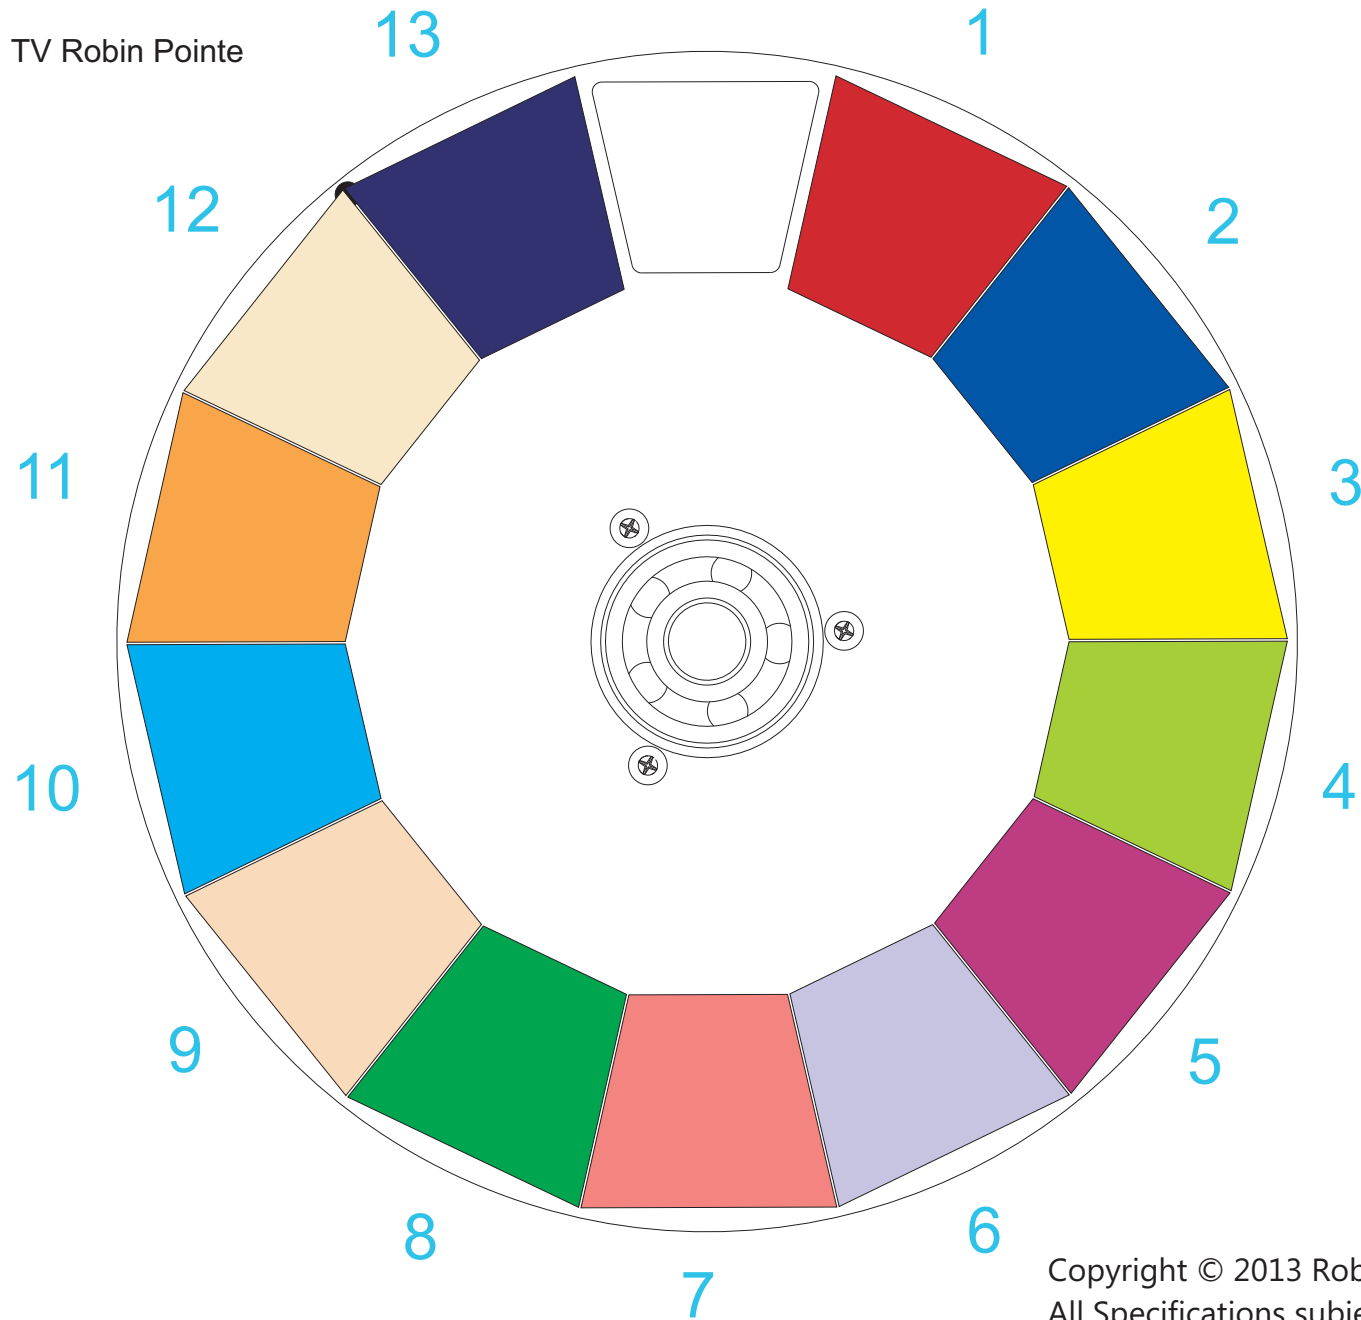

Ordering No. of assembled wheel:

99030160

Color Wheel 13+1 TV Robin Pointe

Ordering No.:

1. 14070356 Dark Red
2. 14070357 Dark Blue
3. 14070358 Yellow
4. 1407 0374 Light Green
5. 14070360 Magenta
6. 14070375 Lavender
7. 14070371 Pink
8. 14070377 Deep Green
9. 14070370 CTO 2700K
10. 14070364 Blue
11. 14070365 Orange
12. 14070366 CTO 3200K
13. 14070367 UV filter