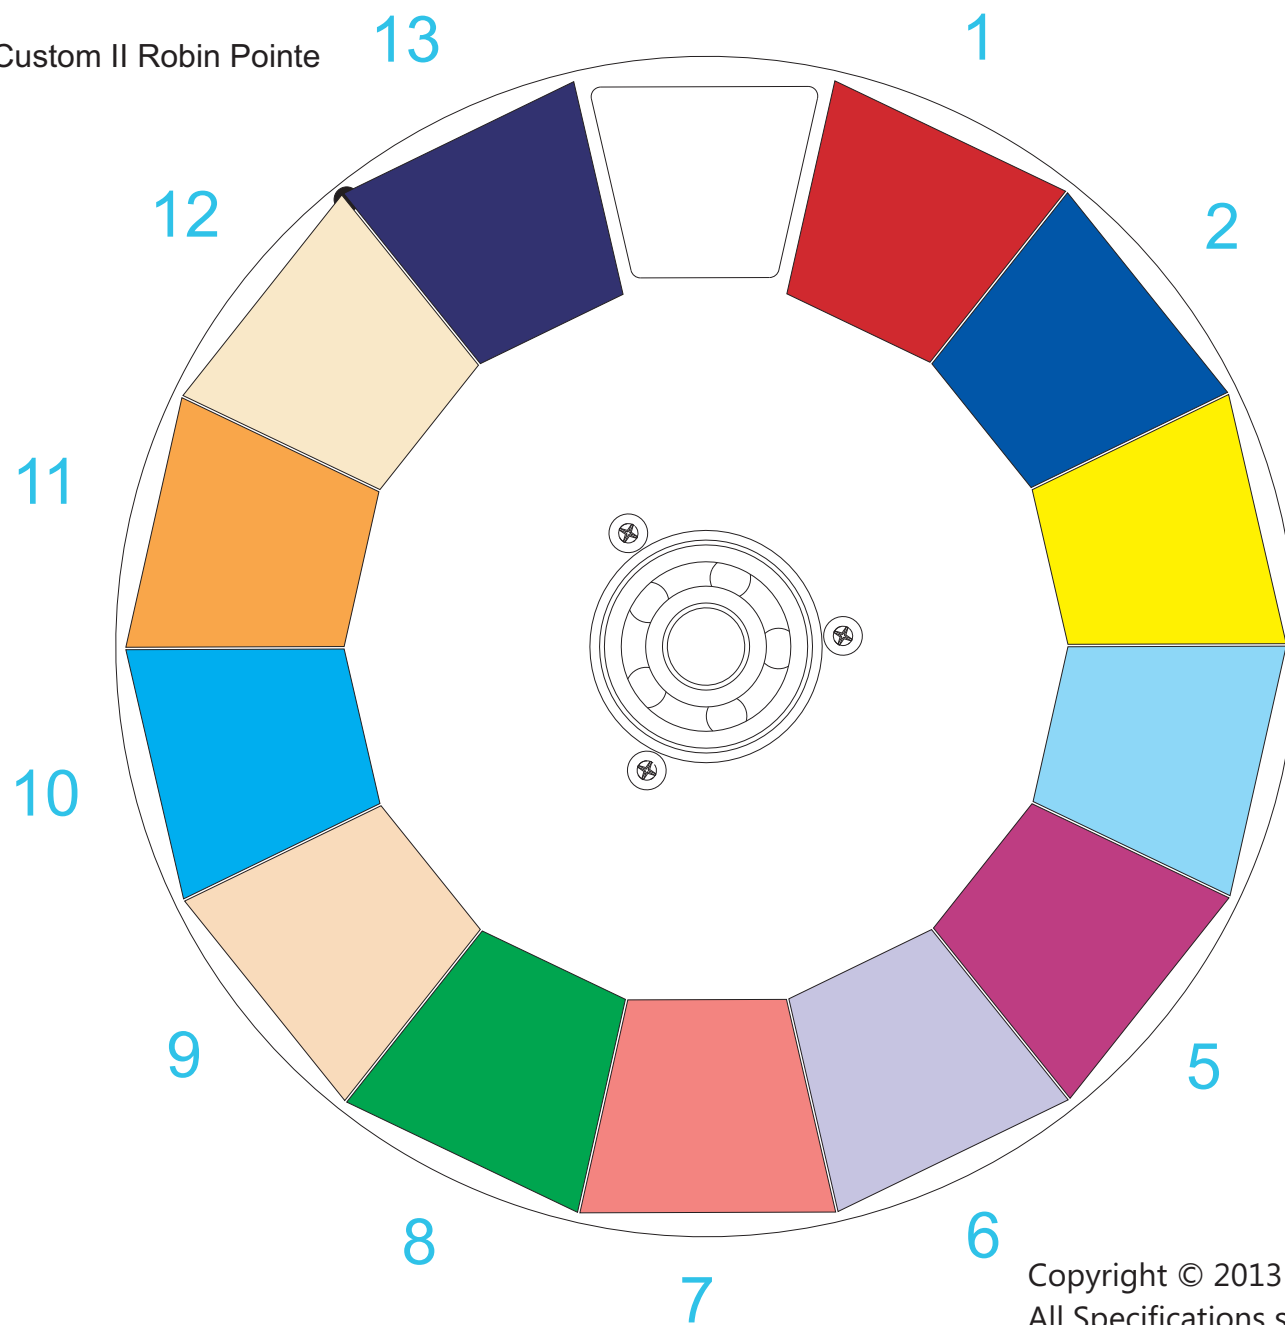

Ordering No. of assembled wheel:

99030163

Color Wheel 13+1 Custom II Robin Pointe

Ordering No.:

1. 14070356 Dark Red
2. 14070357 Dark Blue
3. 14070358 Yellow
4. 1407 0368 Cyan
5. 14070360 Magenta
6. 14070375 Lavender
7. 14070371 Pink
8. 14070377 Deep Green
9. 14070370 CTO 2700K
10. 14070364 Blue
11. 14070365 Orange
12. 14070366 TC32LT "converters"
13. 14070367 UV filter