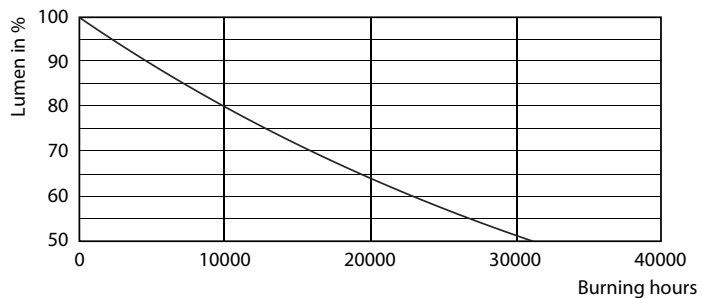

Product gegevens

Algemene informatie	
Lampvoet	E27 [E27]
Nominale levensduur (nom.)	15000 h
Schakelcyclus	20.000X
Technisch type	8-60W

Eisen aan armatuurontwerp	
Kleurcode	822-827 [Instelbaar wit]
Lichstroom (nom.)	806 lm
Lichstroom (opgegeven) (nom.)	806 lm
Kleuraanduiding	Warmwit (WW)
Gecorreleerde kleurtemperatuur (nom.)	2200-2700 K
Lichtrendement lamp (opgegeven) (nom.)	100.75 lm/W
Kleurconsistentie	<6
Kleurweergave-index (nom.)	80
Llmf bij einde nominale levensduur (nom.)	70 %

Product	D	C
CLA LEDBulb DT 8-60W A60 E27 CL	60 mm	104 mm

Fotometrische gegevens

LEDbulb 40W E27 827 CL A60 DT

Klassieke LED-gloeidraadlampen

Levensduur

LEDbulb 60W E27 827 CL A60 DT

LEDbulb 40W E27 827 CL A60 DT