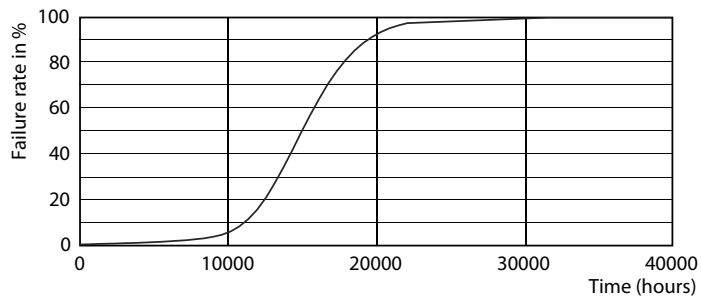

Product gegevens

Algemene informatie	
Lampvoet	E27 [E27]
Nominale levensduur (nom.)	15000 h
Schakelcyclus	20.000X
Technisch type	8-60W

Eisen aan armatuurontwerp	
Kleurcode	822-827 [Instelbaar wit]
Lichstroom (nom.)	806 lm
Lichstroom (opgegeven) (nom.)	806 lm
Kleuraanduiding	Warmwit (WW)
Gecorreleerde kleurtemperatuur (nom.)	2200-2700 K
Lichtrendement lamp (opgegeven) (nom.)	100.75 lm/W
Kleurconsistentie	<6
Kleurweergave-index (nom.)	80
Llmf bij einde nominale levensduur (nom.)	70 %

Product	D	C
CLA LEDBulb DT 8-60W A60 E27 CL	60 mm	104 mm

Fotometrische gegevens

LEDbulb 40W E27 827 CL A60 DT

Klassieke LED-gloeidraadlampen

Levensduur

LEDbulb 60W E27 827 CL A60 DT

LEDbulb 40W E27 827 CL A60 DT