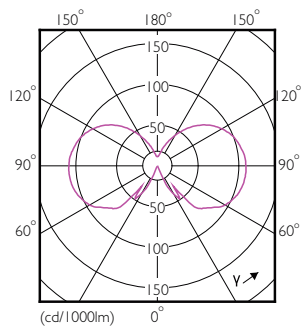

Fotometrische gegevens

LEDbulb 40W E27 827 CL A60 DT