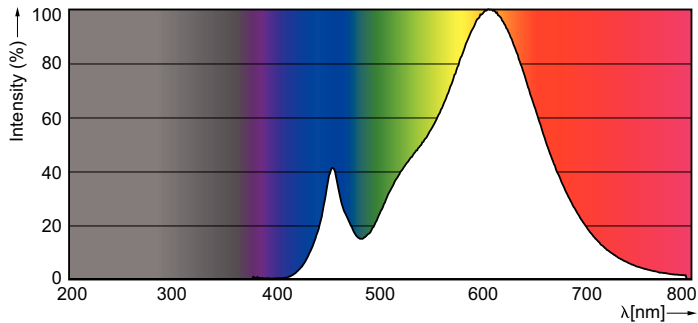

Fotometrische gegevens

LEDbulb 40W E27 827 CL A60 DT