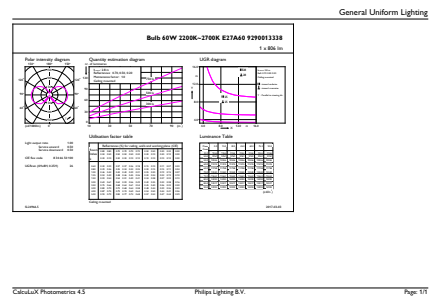

Local Code	DBCL60WDTE271
Numerator - Aantal per pak	1
Numerator - Dozen per buitendoos	10
Materiaaln. (12NC)	929001333802
Netto gewicht (per stuk)	0.030 kg

Maatschets

Bulb A60 7.5-60W806lm 2000-2700K D Clear

Product	D	C
CLA LEDBulb DT 8-60W A60 E27 CL	60 mm	104 mm

Fotometrische gegevens

LEDbulb 40W E27 827 CL A60 DT

Klassieke LED-gloeidraadlampen

Levensduur

LEDbulb 60W E27 827 CL A60 DT

LEDbulb 40W E27 827 CL A60 DT