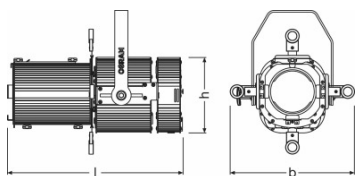

KREIOS PROFILE WW 80 W

KREIOS PROFILE | LED armaturen voor entertainment toepassingen

Toepassingsgebieden

- Kleine tot middelgrote podia

Technische data

Elektrotechnische gegevens

| | |
|-------------------|-------|
| Nominale vermogen | 100 W |
|-------------------|-------|

Fotometrische data

| | |
|------------------|---------|
| Lichtstroom | 7390 lm |
| Kleurtemperatuur | 3000 K |

Afmetingen

| | |
|-----------------|-----------|
| Lengte | 404,0 mm |
| Breedte | 228,0 mm |
| Hoogte | 172,0 mm |
| Product gewicht | 7000,00 g |

Productdatasheet

Logistieke data

| Productcode | Productomschrijving | Verpakkingseenheid (stuks per verpakking) | Afmetingen (lengte x breedte x hoogte) | Volume | Gewicht |
|---------------|---------------------------|---|--|-----------------------|-----------|
| 4052899356443 | KREIOS PROFILE WW 80 W | Verzenddoos 1 | 270 mm x 270 mm x 500 mm | 36.45 dm ³ | 7438.00 g |
| 4052899356450 | KREIOS PROFILE WW 80 W | Verzenddoos 1 | 270 mm x 270 mm x 500 mm | 36.45 dm ³ | 7438.00 g |