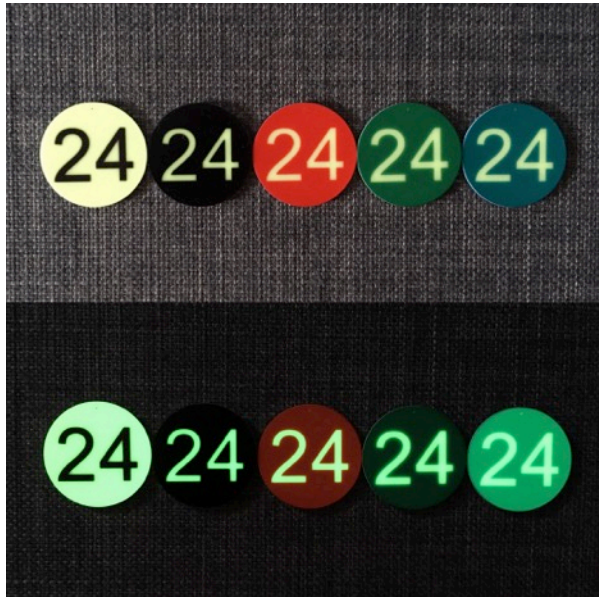

Lumi rij- en stoelnummers

Zijn de rij- en stoelnummers zichtbaar tijdens een voorstelling of concert?

Deze Lumi rij- en stoelnummers zijn vervaardigd van aluminium en voorzien van een hoogwaardige fotoluminescerende / Glow in the Dark laklaag van 700 mcd.

Met sublimatie-techniek wordt achteraf een afbeelding of nummering diep in de laklaag aangebracht en is hierdoor tevens geschikt voor toepassing op loopgedeeltes.

Visibility without electricity

Theater

Architectural