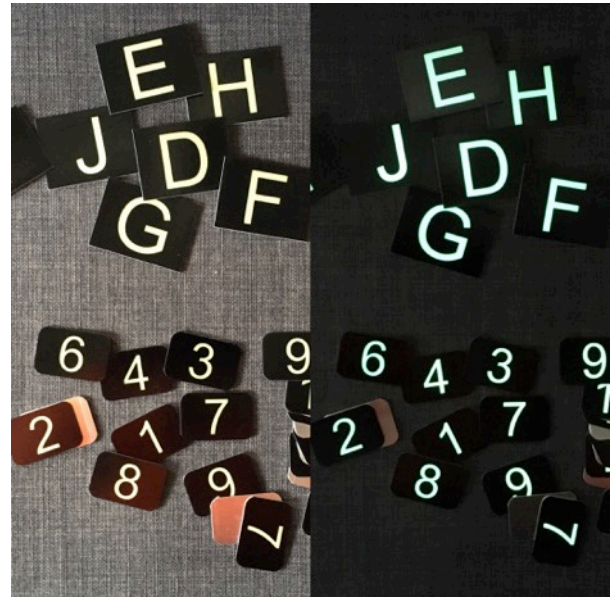

Lumi rij- en stoelnummers

Zijn de rij- en stoelnummers zichtbaar tijdens een voorstelling of concert?

Deze Lumi rij- en stoelnummers zijn vervaardigd van aluminium en voorzien van een hoogwaardige fotoluminescerende / Glow in the Dark laklaag van 700 mcd.

Met sublimatie-techniek wordt achteraf een afbeelding of nummering diep in de laklaag aangebracht en is hierdoor tevens geschikt voor toepassing op loopgedeeltes.

Visibility without electricity

Theater

Architectural