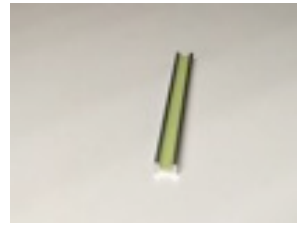

Lumi U-profiel

Dit type Lumi U-profiel geeft een nieuw niveau van zichtbaarheid, door deze in de podium-rand te frezen. Tevens geeft de Lumi U-profiel ook de zekerheid altijd zichtbaar te blijven tijdens een voorstelling zonder stroomvoorziening.

Dag- en/of kunstlicht wordt door het hoogwaardige fotoluminescentie materiaal van 450 mcd. opgenomen en geeft in het donker enkele uren lang een Glow-effect waardoor de rand op het podium tijdens een voorstelling / concert goed waarneembaar blijft zonder een storende (licht) factor te zijn voor de bezoekers in de zaal.

De Lumi U-profiel heeft de volgende kenmerken:

- Een degelijk profiel.
- Geschikt om verlijmen in een uitgefreesde uitsparing.
- Standaard lengte 1000 mm. (andere afmetingen tot max. 1400 mm. op aanvraag).
- Kleur zilvergrijs.
- Fotoluminescentiewaarde / Glow in the Dark effect van 450 mcd. (Ter vergelijking: Speelgoed Glow in the Dark sterretjes geeft ca. 15 mcd. fotoluminescentiewaarde).
- Door opname van 5 - 10 minuten dag- en/of kunstlicht geeft dit profiel ca. 8 uur Glow- effect.
- Geen radioactiviteit en is ook niet giftig.
- Geen stroom, accu's of batterijen en is onderhoudsvrij.
- Eenvoudig te bevestigen met montagelijm.