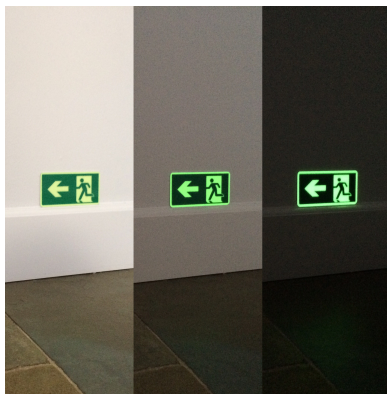

Visibility without electricity

Theater   Architectural   Entertainment   TV & Film   Rigging   Consumables

Controllux BV

Controllux BVBA

Tel.: +31 (0)88 444 6 444
E-mail: info@controllux.nl

Tel.: +32 (0)13 480 600
E-mail: info@controllux.be

Via www.controllux.com heeft u direct toegang tot onze webshop.

Uw ideeën,
onze oplossingen.