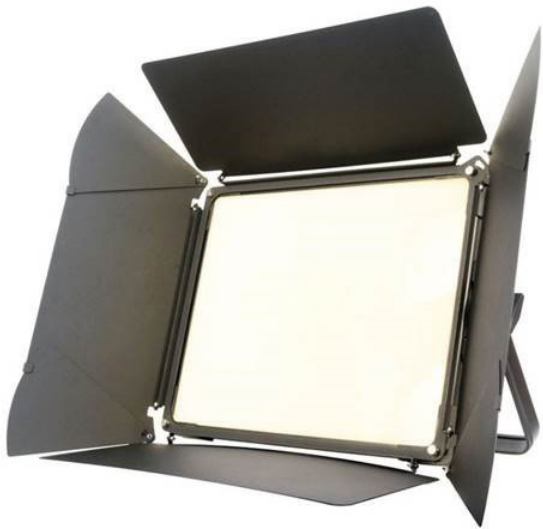

Fargo Lumen 4 softlight

Controllux heeft nu een eigen importlijn van LED softlights die met name geschikt zijn voor studio gebruik. Kenmerkend zijn de zeer goede prijs/kwaliteit verhouding. Deze panelen hebben een zeer hoge lichtkwaliteit en professionele features en looks, heel anders dan de algemeen bekende goedkopere China panelen.

De Fargo Lumen 4 softlight is een veelzijdig LED armatuur voorzien van 480 koel witte en 480 warm witte LED's en is ontwikkeld qua formaat op het bekende oude formaat 4-bank fluorescentie armatuur.

Het armatuur heeft een fabrieks CRI van > 95 en een met een UPRtek spectrometer gemeten TLCI van 97 bij 5600K en 99 bij 3200K, Ra94. De openingshoek is 115° en de unit wordt standaard geleverd met een 8 voudige barn-door.

De kleurtemperatuur is lineair instelbaar van 3200K tot 5600K.

De unit is convectie gekoeld, dus niet voorzien van hinderlijke ventilatoren.

Verder is de unit voorzien van instelbare dimmer curves, instelbare refresh rate frequentie van 900 tot 25.000Hz, dus volledig flikkervrij. Standaard uitgerust met RDM, DMX XLR 5P in/door, PowerCon True1 in (definitieve versie), aansluiting voor 48V accupack (accupack optioneel), RJ45 etherCON in (Art-NET)

PHOTOMETRIC DATA

13,000 Total Lumen

1,117 LUX 104 FC @ 6.6' (2m)(4,200K)

1,105 LUX 103 FC @ 6.6' (2m)(5,800K)

1,076 LUX 100 FC @ 6.6' (2m)(3,200K)

Afmetingen:

Breedte: 668mm

Diepte: 128mm