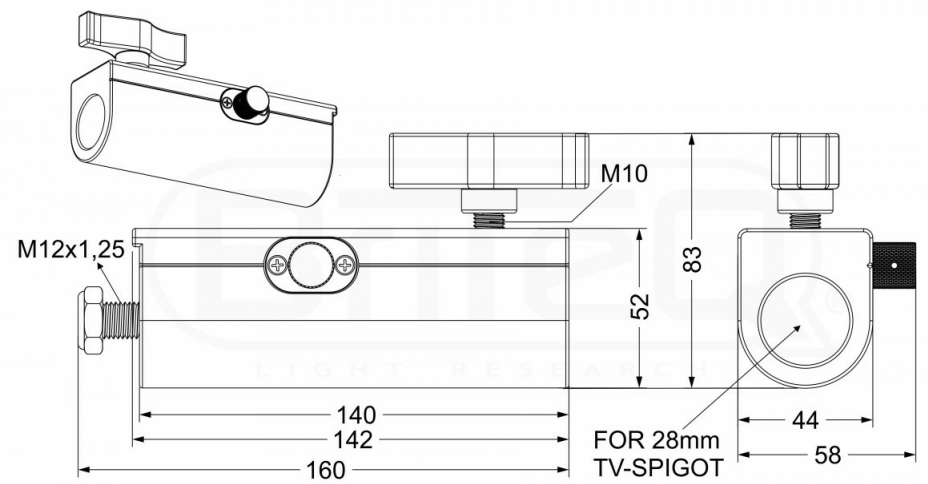

TV-SPIGOT RECEIVER

06603

BESCHRIJVING

Deze speciale adapter maakt het mogelijk om eenvoudig een standaard klem aan te sluiten op apparatuur met 28mm TV-SPIGOT.

FUNCTIES

- Deze speciale adapter maakt het mogelijk om eenvoudig een standaard klem aan te sluiten op apparatuur met 28mm TV-SPIGOT.
- Perfect om onze BT-THEATRE YOKE (code: 6021) te bevestigen aan een standaard klem zoals onze:
 - FAST CLAMP V2 (code: 2684)
 - ULTRA CLAMP (code: 6600)
- Metaal: AL6061-T6
- SWL: 100kg
- Kleur: zwart

SPECIFICATIES

Algemeen : Toepassing	Stage & Rental, Theatre
Algemeen : Gewicht (kg)	0.63
Algemeen : Kleur	zwart
Truss & Statief : buis Ø	Nee
Merk	BRITEQ
EANCode	5420025666039
Discontinued	Nee

YOUR DEALER