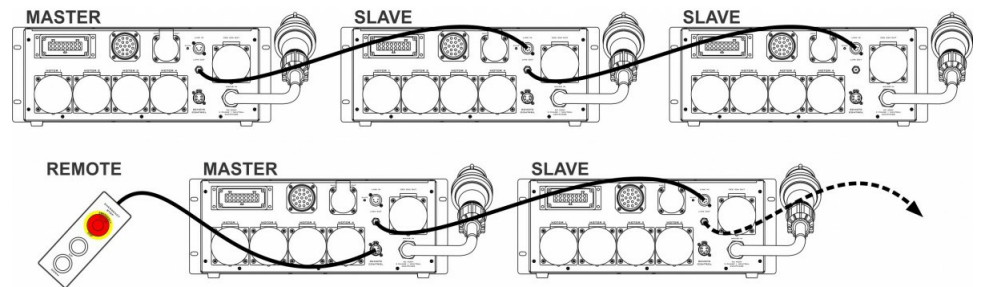

SPECIFICATIES

Algemeen : Toepassing	Stage & Rental, Theatre
Algemeen : Afmetingen (cm)	48,2 x 18,4 x 37,4 cm
Algemeen : Gewicht (kg)	13.5
Algemeen : Kleur	black
Truss & Statief : buis Ø	Nee
Truss & Statief : Type	other
Brand	BRITEQ
EANCode	5420025646499
Discontinued	Nee

www.briteq-lighting.com | <https://www.facebook.com/Briteq>

Beglec NV has the right to change products and specifications with and without notice. Major as well as minor changes can be involved. This leaflet can contain errors, therefore we advice to consult your local dealer to ensure that actual features and specifications match your requirements. Copyright © 2017 by BEGLEC NV. All rights reserved.