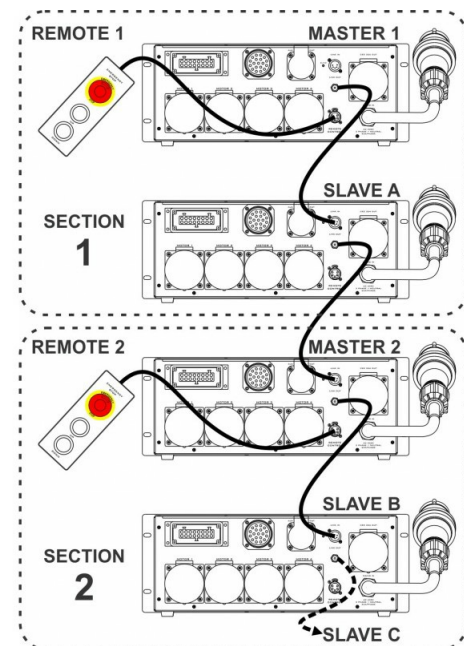

SPECIFICATIES

Algemeen : Toepassing	Stage & Rental, Theatre
Algemeen : Afmetingen (cm)	48,2 x 18,4 x 37,4 cm
Algemeen : Gewicht (kg)	13.5
Algemeen : Kleur	black
Truss & Statief : buis Ø	Nee
Truss & Statief : Type	other
Brand	BRITEQ
EANCode	5420025646499
Discontinued	Nee

www.briteq-lighting.com | <https://www.facebook.com/Briteq>

Beglec NV has the right to change products and specifications with and without notice. Major as well as minor changes can be involved. This leaflet can contain errors, therefore we advice to consult your local dealer to ensure that actual features and specifications match your requirements. Copyright © 2017 by BEGLEC NV. All rights reserved.