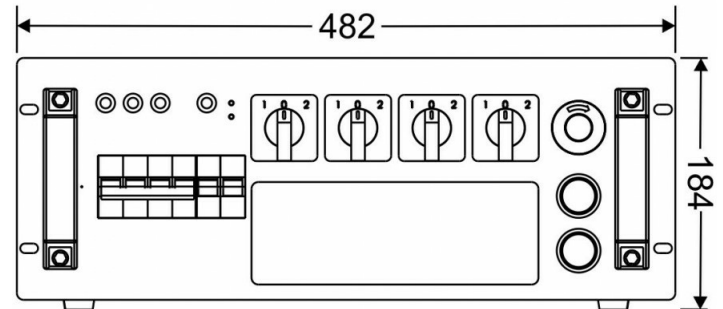

SPECIFICATIES

Algemeen : Toepassing	Stage & Rental, Theatre
Algemeen : Afmetingen (cm)	48,2 x 18,4 x 37,4 cm
Algemeen : Gewicht (kg)	13.5
Algemeen : Kleur	black
Truss & Statief : buis Ø	Nee
Truss & Statief : Type	other
Brand	BRITEQ
EANCode	5420025646499
Discontinued	Nee

www.briteq-lighting.com | <https://www.facebook.com/Briteq>

Beglec NV has the right to change products and specifications with and without notice. Major as well as minor changes can be involved. This leaflet can contain errors, therefore we advice to consult your local dealer to ensure that actual features and specifications match your requirements. Copyright © 2017 by BEGLEC NV. All rights reserved.