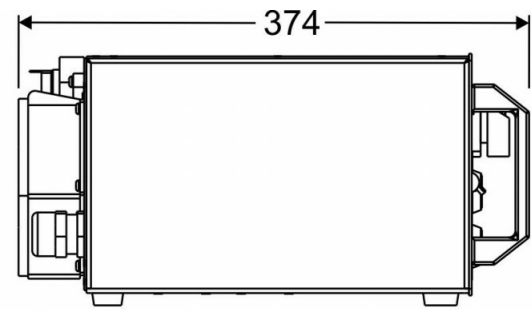

SPECIFICATIES

Algemeen : Toepassing	Stage & Rental, Theatre
Algemeen : Afmetingen (cm)	48,2 x 18,4 x 37,4 cm
Algemeen : Gewicht (kg)	13.5
Algemeen : Kleur	black
Truss & Statief : buis Ø	Nee
Truss & Statief : Type	other
Brand	BRITEQ
EANCode	5420025646499
Discontinued	Nee