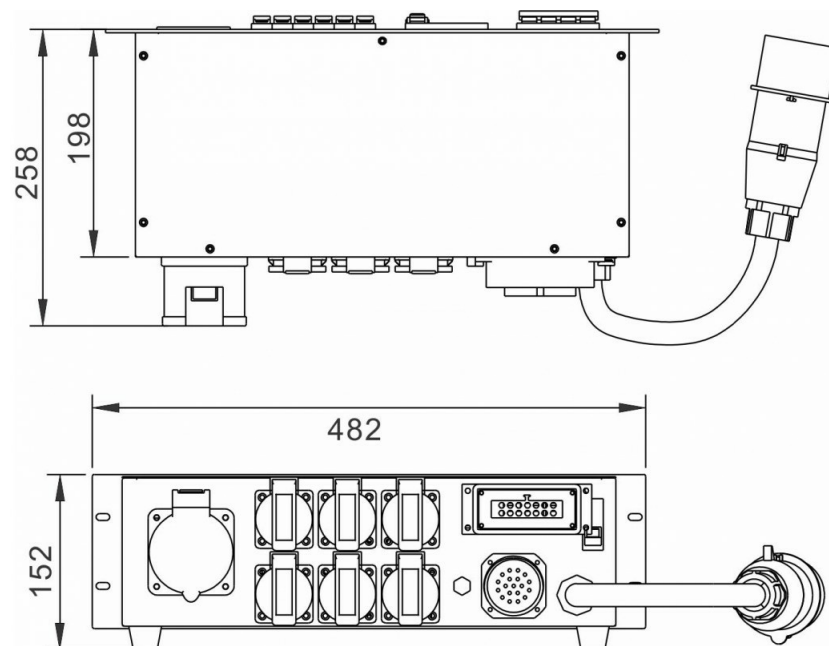

SPECIFICATIES

Algemeen : Toepassing	DJ & Club, Stage & Rental, Theatre
Algemeen : Afmetingen (cm)	-
Algemeen : Gewicht (kg)	8.78
Algemeen : Stroomvoorziening	-
Algemeen : Energie label	Nee
Algemeen : Stroomverbruik W	-
Algemeen : Kleur	black
Algemeen : Display	LCD
Algemeen : Bevestiging	19" rack mountable
Algemeen : RU	3U
Algemeen : IP rating	indoor
Controle : manueel	Nee
Controle : autonoom	no
Controle : programmeerbaar	Nee
Controle : upgradable software	Nee
Controle : maximum DMX kanalen	-
Aansluiting : ingang	-
Aansluiting : uitgang	-
Aansluiting : 3 pin XLR	Nee
Aansluiting : 5 pin XLR	Nee
Aansluiting : Power Conn.	Nee
Aansluiting : midi	Nee
Aansluiting : usb	Nee
Aansluiting : wifi	Nee
Aansluiting : bluetooth	Nee
Aansluiting : artnet	Nee
Aansluiting : rdm	Nee
Brand	BRITEQ
EANCode	5420025646376
Discontinued	Nee