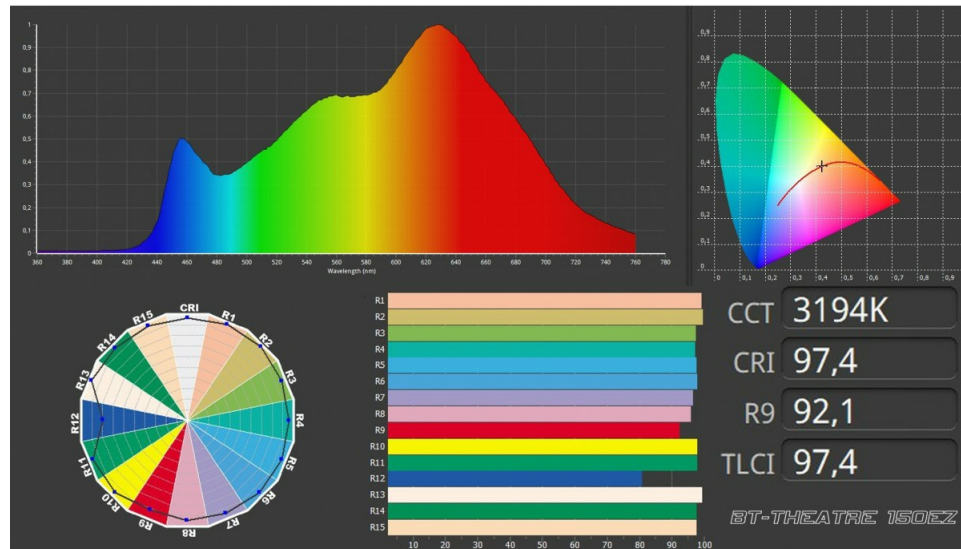

SPECIFICATIES

Algemeen : Toepassing	Stage & Rental, Theatre
Algemeen : Gewicht (kg)	6.2
Algemeen : Stroomvoorziening	AC 100 - 240V, 50/60Hz
Algemeen : Energie label	Nee
Algemeen : Stroomverbruik W	150
Algemeen : Kleur	zwart
Algemeen : Display	LCD
Algemeen : Bevestiging	optional standard clamp
Algemeen : IP rating	indoor
Controle : manueel	Ja
Controle : Master/Slave	Ja
Controle : SMART-DMX	Nee
Controle : autonoom	fixed
Controle : programmeerbaar	Nee
Controle : upgradable software	Nee
Licht : type fitting	geen
Licht : lamp	LED
Licht : min. kleurtemperatuur (K)	3200
Licht : max. kleurtemperatuur (K)	3200
Licht : CRI	97
Licht : kleuren	Warm wit
Licht : kleuren mengen	Nee
Licht : functies	gemotorizeerde zoom
Licht : min. hoek lichtstraal (°)	10
Licht : max. hoek lichtstraal (°)	50
Licht : min. vernieuwingsfrequentie (kHz)	3.6
Licht : max. vernieuwingsfrequentie (kHz)	3.6
Aansluiting : ingang	3 pin XLR, 5 pin XLR, powercon
Aansluiting : uitgang	3 pin XLR, 5 pin XLR, powercon
Merk	BRITEQ
EANCode	5420025660204
Discontinued	Nee

www.briteq-lighting.com | <https://www.facebook.com/Briteq>

Beglec NV has the right to change products and specifications with and without notice. Major as well as minor changes can be involved. This leaflet can contain errors, therefore we advice to consult your local dealer to ensure that actual features and specifications match your requirements. Copyright © 2019 by BEGLEC NV. All rights reserved.