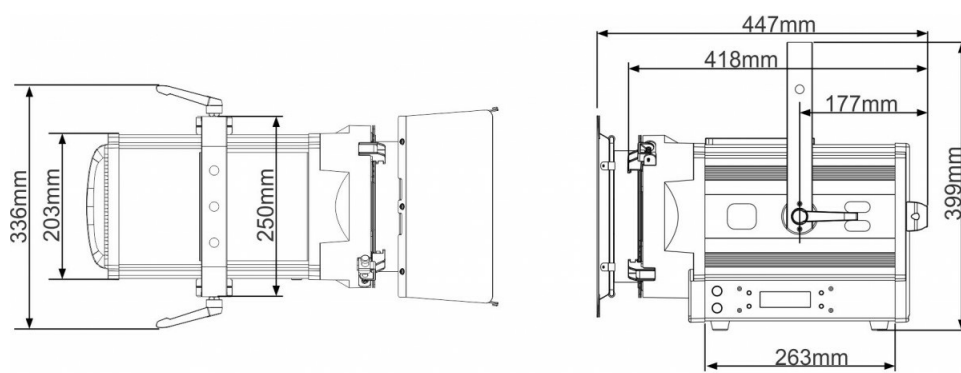

SPECIFICATIES

Algemeen : Toepassing	Stage & Rental, Theatre
Algemeen : Gewicht (kg)	6.2
Algemeen : Stroomvoorziening	AC 100 - 240V, 50/60Hz
Algemeen : Energie label	Nee
Algemeen : Stroomverbruik W	150
Algemeen : Kleur	zwart
Algemeen : Display	LCD
Algemeen : Bevestiging	optional standard clamp
Algemeen : IP rating	indoor
Controle : manueel	Ja
Controle : Master/Slave	Ja
Controle : SMART-DMX	Nee
Controle : autonoom	fixed
Controle : programmeerbaar	Nee
Controle : upgradable software	Nee
Licht : type fitting	geen
Licht : lamp	LED
Licht : min. kleurtemperatuur (K)	3200
Licht : max. kleurtemperatuur (K)	3200
Licht : CRI	97
Licht : kleuren	Warm wit
Licht : kleuren mengen	Nee
Licht : functies	gemotorizeerde zoom
Licht : min. hoek lichtstraal (°)	10
Licht : max. hoek lichtstraal (°)	50
Licht : min. vernieuwingsfrequentie (kHz)	3.6
Licht : max. vernieuwingsfrequentie (kHz)	3.6
Aansluiting : ingang	3 pin XLR, 5 pin XLR, powercon
Aansluiting : uitgang	3 pin XLR, 5 pin XLR, powercon
Merk	BRITEQ
EANCode	5420025660204
Discontinued	Nee