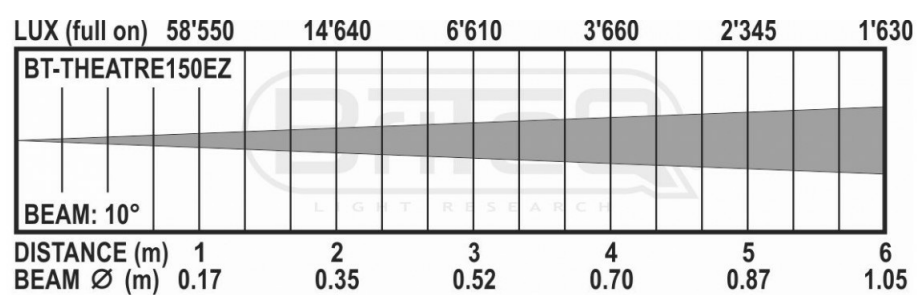

SPECIFICATIES

Algemeen : Toepassing	Stage & Rental, Theatre
Algemeen : Gewicht (kg)	6.2
Algemeen : Stroomvoorziening	AC 100 - 240V, 50/60Hz
Algemeen : Energie label	Nee
Algemeen : Stroomverbruik W	150
Algemeen : Kleur	zwart
Algemeen : Display	LCD
Algemeen : Bevestiging	optional standard clamp
Algemeen : IP rating	indoor
Controle : manueel	Ja
Controle : Master/Slave	Ja
Controle : SMART-DMX	Nee
Controle : autonoom	fixed
Controle : programmeerbaar	Nee
Controle : upgradable software	Nee
Licht : type fitting	geen
Licht : lamp	LED
Licht : min. kleurtemperatuur (K)	3200
Licht : max. kleurtemperatuur (K)	3200
Licht : CRI	97
Licht : kleuren	Warm wit
Licht : kleuren mengen	Nee
Licht : functies	gemotorizeerde zoom
Licht : min. hoek lichtstraal (°)	10
Licht : max. hoek lichtstraal (°)	50
Licht : min. vernieuwingsfrequentie (kHz)	3.6
Licht : max. vernieuwingsfrequentie (kHz)	3.6
Aansluiting : ingang	3 pin XLR, 5 pin XLR, powercon
Aansluiting : uitgang	3 pin XLR, 5 pin XLR, powercon
Merk	BRITEQ
EANCode	5420025660204
Discontinued	Nee