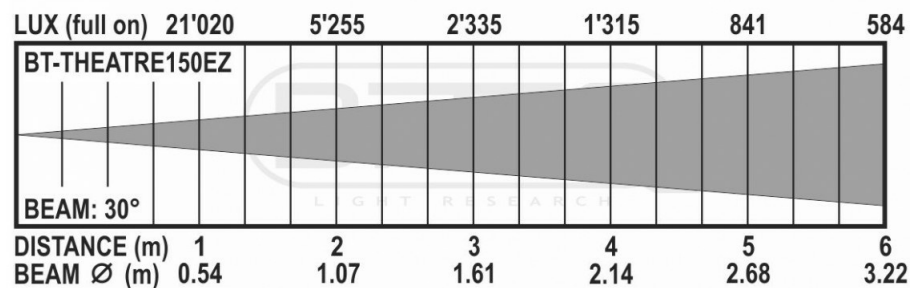

SPECIFICATIES

Algemeen : Toepassing	Stage & Rental, Theatre
Algemeen : Gewicht (kg)	6.2
Algemeen : Stroomvoorziening	AC 100 - 240V, 50/60Hz
Algemeen : Energie label	Nee
Algemeen : Stroomverbruik W	150
Algemeen : Kleur	zwart
Algemeen : Display	LCD
Algemeen : Bevestiging	optional standard clamp
Algemeen : IP rating	indoor
Controle : manueel	Ja
Controle : Master/Slave	Ja
Controle : SMART-DMX	Nee
Controle : autonoom	fixed
Controle : programmeerbaar	Nee
Controle : upgradable software	Nee
Licht : type fitting	geen
Licht : lamp	LED
Licht : min. kleurtemperatuur (K)	3200
Licht : max. kleurtemperatuur (K)	3200
Licht : CRI	97
Licht : kleuren	Warm wit
Licht : kleuren mengen	Nee
Licht : functies	gemotorizeerde zoom
Licht : min. hoek lichtstraal (°)	10
Licht : max. hoek lichtstraal (°)	50
Licht : min. vernieuwingsfrequentie (kHz)	3.6
Licht : max. vernieuwingsfrequentie (kHz)	3.6
Aansluiting : ingang	3 pin XLR, 5 pin XLR, powercon
Aansluiting : uitgang	3 pin XLR, 5 pin XLR, powercon
Merk	BRITEQ
EANCode	5420025660204
Discontinued	Nee