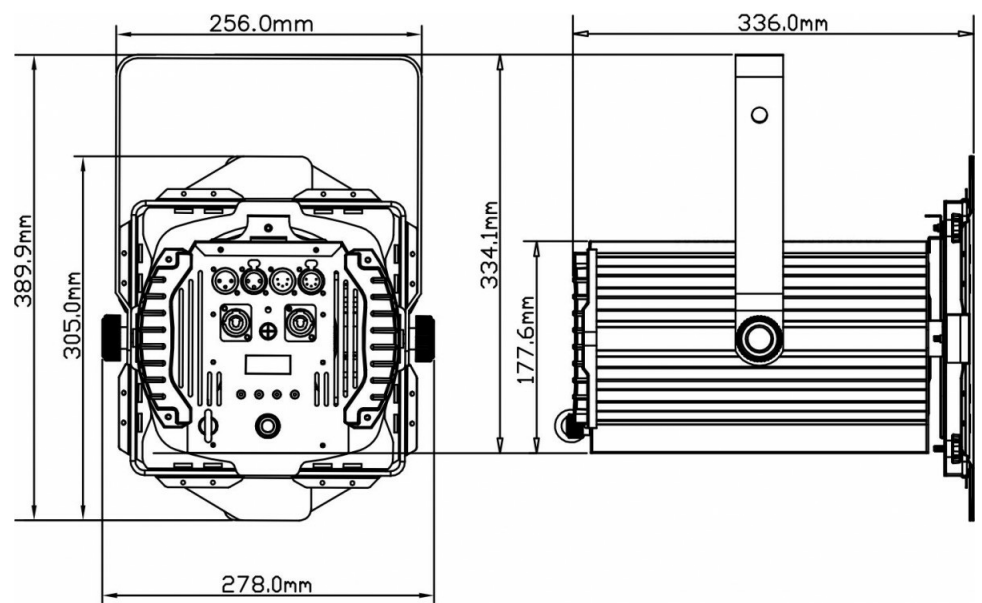

SPECIFICATIES

Algemeen : Toepassing	Stage & Rental, Theatre
Algemeen : Afmetingen (cm)	27.8 x 30.5 x 33.6
Algemeen : Gewicht (kg)	6.2
Algemeen : Stroomvoorziening	AC 100 - 240V, 50/60Hz
Algemeen : Energie label	Nee
Algemeen : Stroomverbruik W	125
Algemeen : Kleur	black
Algemeen : Display	LCD
Algemeen : Bevestiging	optional standard clamp
Algemeen : IP rating	indoor
Controle : manueel	Nee
Controle : Master/Slave	Ja
Controle : DMX M/S	Nee
Controle : autonoom	fixed
Controle : Type meegeleverde afstandsbediening	-
Controle : Type optionele afstandsbediening	-
Controle : programmeerbaar	Nee
Controle : upgradable software	Ja
Controle : maximum DMX kanalen	2
Licht : type fitting	none
Licht : Lux	7800 lux @ 2m (beam angle : 10°)
Licht : lumen	-
Licht : lamp	COB
Licht : min. kleurtemperatuur (K)	3200
Licht : max. kleurtemperatuur (K)	3200
Licht : CRI	85
Licht : kleuren	Wit, Warm wit
Licht : kleuren mengen	Nee
Licht : vaste gobos	-
Licht : roterende gobos	-
licht : focus	None
Licht : zoom	Manual
Licht : iris	Nee
Licht : prisma (# facetten + roterend j/n)	-
Licht : frost effect	Nee
Licht : min. hoek lichtstraal (°)	10
Licht : max. hoek lichtstraal (°)	50
Licht : min. vernieuwingsfrequentie (kHz)	3.6
Licht : max. vernieuwingsfrequentie (kHz)	3.6
Aansluiting : ingang	3 pin XLR, 5 pin XLR, powercon
Aansluiting : uitgang	3 pin XLR, 5 pin XLR, powercon
Brand	BRITEQ
EANCode	5420025660082
Discontinued	Nee