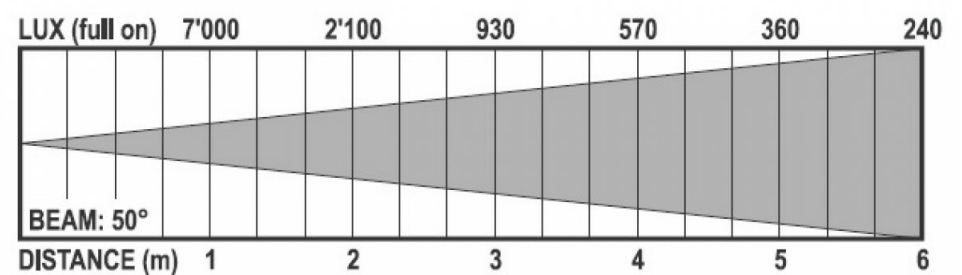

SPECIFICATIES

Algemeen : Toepassing	Stage & Rental, Theatre
Algemeen : Afmetingen (cm)	27.8 x 30.5 x 33.6
Algemeen : Gewicht (kg)	6.2
Algemeen : Stroomvoorziening	AC 100 - 240V, 50/60Hz
Algemeen : Energie label	Nee
Algemeen : Stroomverbruik W	125
Algemeen : Kleur	black
Algemeen : Display	LCD
Algemeen : Bevestiging	optional standard clamp
Algemeen : IP rating	indoor
Controle : manueel	Nee
Controle : Master/Slave	Ja
Controle : DMX M/S	Nee
Controle : autonoom	fixed
Controle : Type meegeleverde afstandsbediening	-
Controle : Type optionele afstandsbediening	-
Controle : programmeerbaar	Nee
Controle : upgradable software	Ja
Controle : maximum DMX kanalen	2
Licht : type fitting	none
Licht : Lux	7800 lux @ 2m (beam angle : 10°)
Licht : lumen	-
Licht : lamp	COB
Licht : min. kleurtemperatuur (K)	3200
Licht : max. kleurtemperatuur (K)	3200
Licht : CRI	85
Licht : kleuren	Wit, Warm wit
Licht : kleuren mengen	Nee
Licht : vaste gobos	-
Licht : roterende gobos	-
licht : focus	None
Licht : zoom	Manual
Licht : iris	Nee
Licht : prisma (# facetten + roterend j/n)	-
Licht : frost effect	Nee
Licht : min. hoek lichtstraal (°)	10
Licht : max. hoek lichtstraal (°)	50
Licht : min. vernieuwingsfrequentie (kHz)	3.6
Licht : max. vernieuwingsfrequentie (kHz)	3.6
Aansluiting : ingang	3 pin XLR, 5 pin XLR, powercon
Aansluiting : uitgang	3 pin XLR, 5 pin XLR, powercon
Brand	BRITEQ
EANCode	5420025660082
Discontinued	Nee