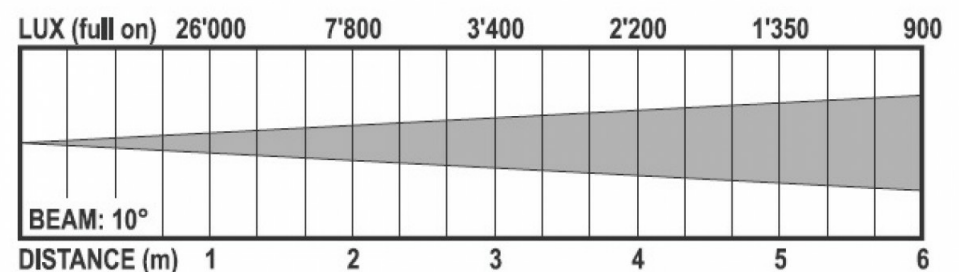

SPECIFICATIES

Algemeen : Toepassing	Stage & Rental, Theatre
Algemeen : Afmetingen (cm)	27.8 x 30.5 x 33.6
Algemeen : Gewicht (kg)	6.2
Algemeen : Stroomvoorziening	AC 100 - 240V, 50/60Hz
Algemeen : Energie label	Nee
Algemeen : Stroomverbruik W	125
Algemeen : Kleur	black
Algemeen : Display	LCD
Algemeen : Bevestiging	optional standard clamp
Algemeen : IP rating	indoor
Controle : manueel	Nee
Controle : Master/Slave	Ja
Controle : DMX M/S	Nee
Controle : autonoom	fixed
Controle : Type meegeleverde afstandsbediening	-
Controle : Type optionele afstandsbediening	-
Controle : programmeerbaar	Nee
Controle : upgradable software	Ja
Controle : maximum DMX kanalen	2
Licht : type fitting	none
Licht : Lux	7800 lux @ 2m (beam angle : 10°)
Licht : lumen	-
Licht : lamp	COB
Licht : min. kleurtemperatuur (K)	3200
Licht : max. kleurtemperatuur (K)	3200
Licht : CRI	85
Licht : kleuren	Wit, Warm wit
Licht : kleuren mengen	Nee
Licht : vaste gobos	-
Licht : roterende gobos	-
licht : focus	None
Licht : zoom	Manual
Licht : iris	Nee
Licht : prisma (# facetten + roterend j/n)	-
Licht : frost effect	Nee
Licht : min. hoek lichtstraal (°)	10
Licht : max. hoek lichtstraal (°)	50
Licht : min. vernieuwingsfrequentie (kHz)	3.6
Licht : max. vernieuwingsfrequentie (kHz)	3.6
Aansluiting : ingang	3 pin XLR, 5 pin XLR, powercon
Aansluiting : uitgang	3 pin XLR, 5 pin XLR, powercon
Brand	BRITEQ
EANCode	5420025660082
Discontinued	Nee