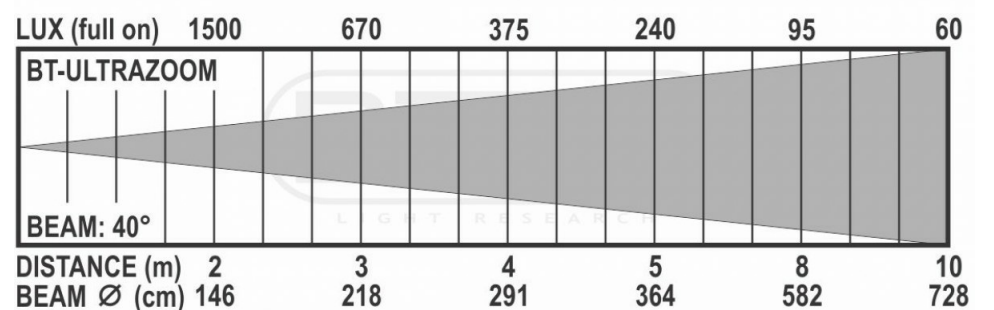

SPECIFICATIES

Algemeen : Toepassing	Architectural, Stage & Rental, Theatre
Algemeen : Afmetingen (cm)	25 x 31,2 x 40,4 cm
Algemeen : Gewicht (kg)	9.15
Algemeen : Stroomvoorziening	AC 100 - 240V, 50/60Hz
Algemeen : Energie label	Nee
Algemeen : Stroomverbruik W	180
Algemeen : Kleur	black
Algemeen : Display	OLED
Algemeen : Bevestiging	M12
Algemeen : IP rating	outdoor
Controle : manueel	Ja
Controle : Master/Slave	Ja
Controle : DMX M/S	Nee
Controle : autonoom	automatic, fixed
Controle : Type meegeleverde afstandsbediening	-
Controle : Type optionele afstandsbediening	-
Controle : programeerbaar	Ja
Controle : upgradable software	Ja
Controle : maximum DMX kanalen	17
Licht : type fitting	none
Licht : Lux	9000lux @ 5m, BEAM: 4°
Licht : lumen	-
Licht : lamp	LED
Licht : min. kleurtemperatuur (K)	2700
Licht : max. kleurtemperatuur (K)	8000
Licht : CRI	-
Licht : kleuren	Rood, Groen, Blauw, Wit, Koud wit, Warm wit, RGBW
Licht : kleuren mengen	Ja
Licht : vaste gobos	-
Licht : roterende gobos	-
licht : focus	None
Licht : zoom	Motorized
Licht : iris	Nee
Licht : prisma (# facetten + roterend j/n)	-
Licht : min. hoek lichtstraal (°)	4
Licht : max. hoek lichtstraal (°)	40
Licht : min. vernieuwingsfrequentie (kHz)	Nee
Licht : max. vernieuwingsfrequentie (kHz)	Nee
Aansluiting : ingang	-
Aansluiting : uitgang	-
Brand	BRITEQ
EANCode	5420025643962
Discontinued	Nee