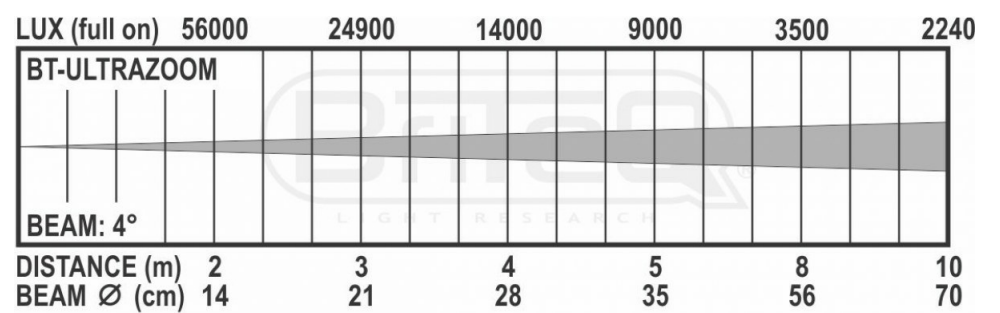

SPECIFICATIES

Algemeen : Toepassing	Architectural, Stage & Rental, Theatre
Algemeen : Afmetingen (cm)	25 x 31,2 x 40,4 cm
Algemeen : Gewicht (kg)	9.15
Algemeen : Stroomvoorziening	AC 100 - 240V, 50/60Hz
Algemeen : Energie label	Nee
Algemeen : Stroomverbruik W	180
Algemeen : Kleur	black
Algemeen : Display	OLED
Algemeen : Bevestiging	M12
Algemeen : IP rating	outdoor
Controle : manueel	Ja
Controle : Master/Slave	Ja
Controle : DMX M/S	Nee
Controle : autonoom	automatic, fixed
Controle : Type meegeleverde afstandsbediening	-
Controle : Type optionele afstandsbediening	-
Controle : programeerbaar	Ja
Controle : upgradable software	Ja
Controle : maximum DMX kanalen	17
Licht : type fitting	none
Licht : Lux	9000lux @ 5m, BEAM: 4°
Licht : lumen	-
Licht : lamp	LED
Licht : min. kleurtemperatuur (K)	2700
Licht : max. kleurtemperatuur (K)	8000
Licht : CRI	-
Licht : kleuren	Rood, Groen, Blauw, Wit, Koud wit, Warm wit, RGBW
Licht : kleuren mengen	Ja
Licht : vaste gobos	-
Licht : roterende gobos	-
licht : focus	None
Licht : zoom	Motorized
Licht : iris	Nee
Licht : prisma (# facetten + roterend j/n)	-
Licht : min. hoek lichtstraal (°)	4
Licht : max. hoek lichtstraal (°)	40
Licht : min. vernieuwingsfrequentie (kHz)	Nee
Licht : max. vernieuwingsfrequentie (kHz)	Nee
Aansluiting : ingang	-
Aansluiting : uitgang	-
Brand	BRITEQ
EANCode	5420025643962
Discontinued	Nee