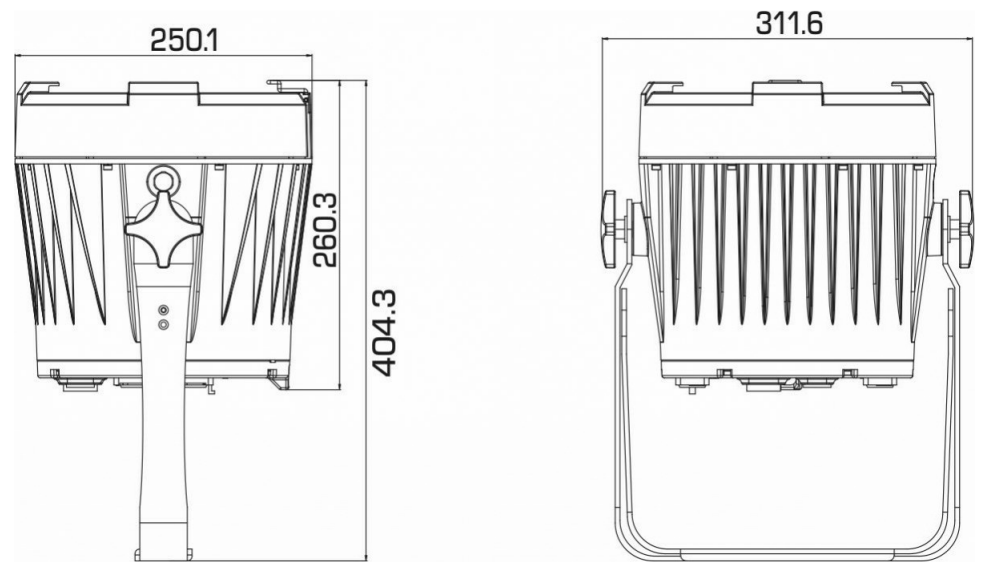

SPECIFICATIES

Algemeen : Toepassing	Architectural, Stage & Rental, Theatre
Algemeen : Afmetingen (cm)	25 x 31,2 x 40,4 cm
Algemeen : Gewicht (kg)	9.15
Algemeen : Stroomvoorziening	AC 100 - 240V, 50/60Hz
Algemeen : Energie label	Nee
Algemeen : Stroomverbruik W	180
Algemeen : Kleur	black
Algemeen : Display	OLED
Algemeen : Bevestiging	M12
Algemeen : IP rating	outdoor
Controle : manueel	Ja
Controle : Master/Slave	Ja
Controle : DMX M/S	Nee
Controle : autonoom	automatic, fixed
Controle : Type meegeleverde afstandsbediening	-
Controle : Type optionele afstandsbediening	-
Controle : programeerbaar	Ja
Controle : upgradable software	Ja
Controle : maximum DMX kanalen	17
Licht : type fitting	none
Licht : Lux	9000lux @ 5m, BEAM: 4°
Licht : lumen	-
Licht : lamp	LED
Licht : min. kleurtemperatuur (K)	2700
Licht : max. kleurtemperatuur (K)	8000
Licht : CRI	-
Licht : kleuren	Rood, Groen, Blauw, Wit, Koud wit, Warm wit, RGBW
Licht : kleuren mengen	Ja
Licht : vaste gobos	-
Licht : roterende gobos	-
licht : focus	None
Licht : zoom	Motorized
Licht : iris	Nee
Licht : prisma (# facetten + roterend j/n)	-
Licht : min. hoek lichtstraal (°)	4
Licht : max. hoek lichtstraal (°)	40
Licht : min. vernieuwingsfrequentie (kHz)	Nee
Licht : max. vernieuwingsfrequentie (kHz)	Nee
Aansluiting : ingang	-
Aansluiting : uitgang	-
Brand	BRITEQ
EANCode	5420025643962
Discontinued	Nee