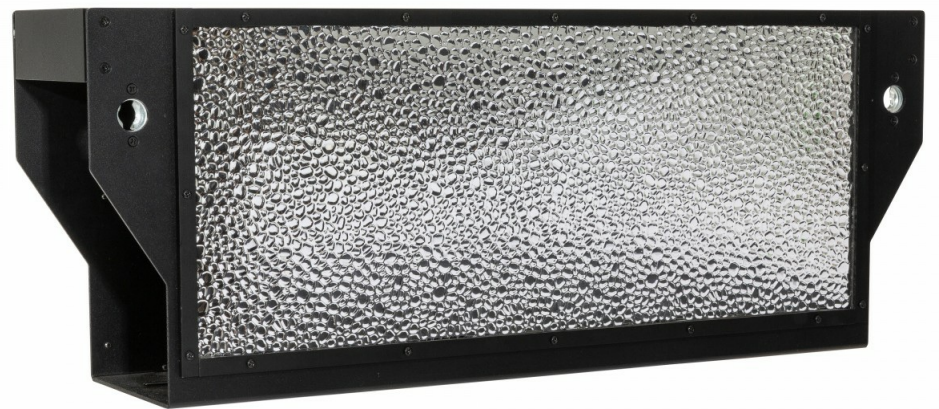

BT-NONAMIRROR

B05534

BESCHRIJVING

Dubbelzijdige spiegeladapter voor montage op de BT-NONAMOVE

FUNCTIES

- Deze spiegeladapter transformeert de BT-NONAMOVE in een dubbelzijdige bewegende spiegel van 46x20 cm:
 - **Voorkant:** de hoogglans gepolijste spiegel kan in elke richting een scherpe licht/laserstraal reflecteren.
 - **Achterzijde:** een diffusorreflector kan zachte, verstrooide reflecties produceren in elke richting.
- Het installeren van de spiegel op de BT-NONAMOVE duurt 30 seconden en er is geen gereedschap nodig.
- BT-NONAMOVE heeft slechts 5 DMX-kanalen nodig om de BT-NONAMIRROR te bedienen.

SPECIFICATIES

Algemeen : Toepassing	DJ & Club, Stage & Rental, Theatre
Algemeen : Gewicht (kg)	3
Algemeen : Energie label	Nee
Algemeen : Kleur	Nee
Algemeen : Display	Nee
Controle : manueel	Nee
Controle : Master/Slave	Nee
Controle : SMART-DMX	Nee
Controle : autonoom	no
Controle : programmeerbaar	Nee
Controle : upgradable software	Nee
Licht : type fitting	geen
Licht : lamp	None
Licht : kleuren mengen	Nee
Licht : min. vernieuwingsfrequentie (kHz)	Nee
Licht : max. vernieuwingsfrequentie (kHz)	Nee
Merk	BRITEQ
EANCode	5420025655347