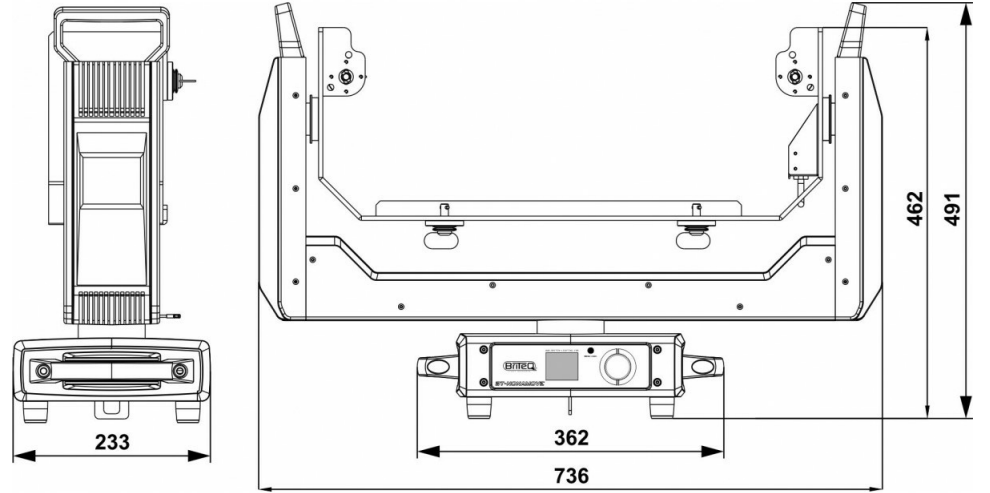

## SPECIFICATIES

<b>Algemeen : Toepassing</b>	DJ & Club, Stage & Rental, Theatre
<b>Algemeen : Afmetingen (cm)</b>	see drawing
<b>Algemeen : Gewicht (kg)</b>	15.5
<b>Algemeen : Stroomvoorziening</b>	AC 100 - 240V, 50/60Hz
<b>Algemeen : Energie label</b>	Nee
<b>Algemeen : Stroomverbruik W</b>	50
<b>Algemeen : Kleur</b>	zwart
<b>Algemeen : Display</b>	LCD
<b>Algemeen : Bevestiging</b>	included omega bracket
<b>Algemeen : IP rating</b>	indoor
<b>Controle : manueel</b>	Nee
<b>Controle : Master/Slave</b>	Nee
<b>Controle : SMART-DMX</b>	Nee
<b>Controle : autonoom</b>	no
<b>Controle : programmeerbaar</b>	Nee
<b>Controle : upgradable software</b>	Ja
<b>Controle : maximum DMX kanalen</b>	50
<b>Licht : type fitting</b>	geen
<b>Licht : lamp</b>	None
<b>Licht : kleuren mengen</b>	Nee
<b>Licht : min. vernieuwingsfrequentie (kHz)</b>	Nee
<b>Licht : max. vernieuwingsfrequentie (kHz)</b>	Nee
<b>Aansluiting : ingang</b>	3 pin XLR, 5 pin XLR, TRUE1 powerCON, rdm
<b>Aansluiting : uitgang</b>	3 pin XLR, 5 pin XLR, TRUE1 powerCON, rdm
<b>Merk</b>	BRITEQ
<b>EANCode</b>	5420025655330