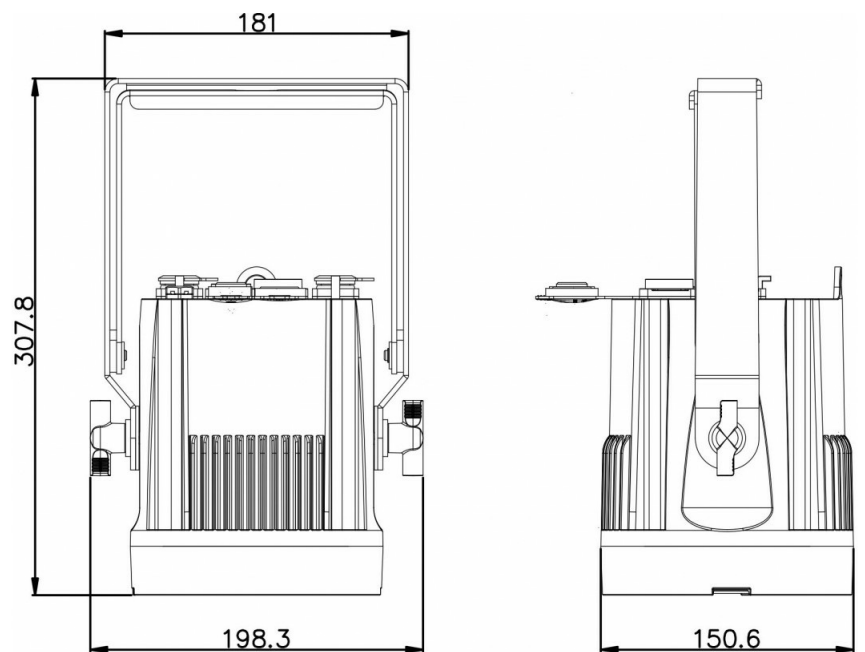

SPECIFICATIES

Algemeen : Toepassing	DJ & Club, Stage & Rental
Algemeen : Afmetingen (cm)	see drawings
Algemeen : Gewicht (kg)	4.5
Algemeen : Stroomvoorziening	AC 100 - 240V, 50/60Hz
Algemeen : Energie label	Nee
Algemeen : Stroomverbruik W	66
Algemeen : Kleur	zwart
Algemeen : Display	OLED
Algemeen : Bevestiging	optional standard clamp
Algemeen : IP rating	outdoor
Controle : manueel	Nee
Controle : Master/Slave	Nee
Controle : SMART-DMX	Nee
Controle : autonoom	no
Controle : programeerbaar	Nee
Controle : upgradable software	Ja
Controle : maximum DMX kanalen	95
Licht : type fitting	geen
Licht : lamp	LED
Licht : min. kleurtemperatuur (K)	3000
Licht : max. kleurtemperatuur (K)	6000
Licht : CRI	84
Licht : kleuren	Koud wit, Warm wit, RGB
Licht : kleuren mengen	Ja
Licht : functies	manuele frost filter
Licht : min. hoek lichtstraal (°)	4
Licht : max. hoek lichtstraal (°)	45
Licht : min. vernieuwingsfrequentie (kHz)	3.6
Licht : max. vernieuwingsfrequentie (kHz)	3.6
Aansluiting : ingang	3 pin XLR, ip-power (Seetronic)
Aansluiting : uitgang	3 pin XLR, ip-power (Seetronic)
Merk	BRITEQ
EANCode	5420025655323

www.briteq-lighting.com | <https://www.facebook.com/Briteq>

Beglec NV has the right to change products and specifications with and without notice. Major as well as minor changes can be involved. This leaflet can contain errors, therefore we advice to consult your local dealer to ensure that actual features and specifications match your requirements. Copyright © 2020 by BEGLEC NV. All rights reserved.