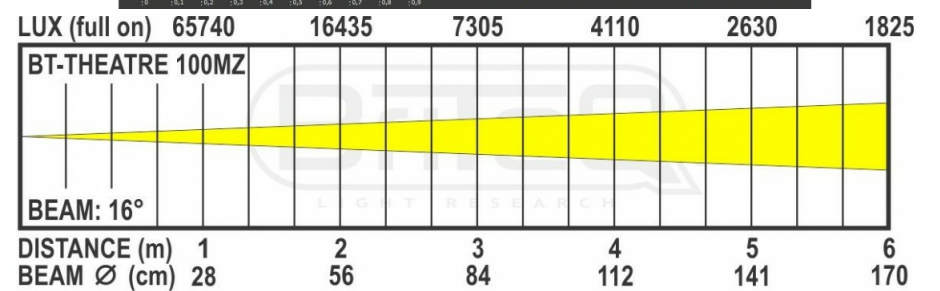

SPECIFICATIES

Algemeen : Toepassing	Theatre
Algemeen : Afmetingen (cm)	See drawing
Algemeen : Gewicht (kg)	7.2
Algemeen : Stroomvoorziening	AC 100 - 240V, 50/60Hz
Algemeen : Energie label	Nee
Algemeen : Stroomverbruik W	105
Algemeen : Kleur	zwart
Algemeen : Display	LCD
Algemeen : Bevestiging	M12
Algemeen : IP rating	indoor
Controle : modes	standalone, manual
Controle : manueel	Ja
Controle : Master/Slave	Nee
Controle : SMART-DMX	Nee
Controle : autonoom	fixed
Controle : programmeerbaar	Nee
Controle : upgradable software	Ja
Controle : maximum DMX kanalen	4
Licht : type fitting	geen
Licht : Lux	2630 (@ 5m beam 16°)
Licht : lamp	COB
Licht : min. kleurtemperatuur (K)	3000
Licht : max. kleurtemperatuur (K)	3000
Licht : CRI	95
Licht : kleuren	Warm wit
Licht : kleuren mengen	Nee
Licht : functies	manuele focus, manuele zoom
Licht : min. hoek lichtstraal (°)	15
Licht : max. hoek lichtstraal (°)	45
Licht : min. vernieuwingsfrequentie (kHz)	1.2
Licht : max. vernieuwingsfrequentie (kHz)	1.2
Aansluiting : ingang	3 pin XLR, 5 pin XLR, PowerCon®, usb
Aansluiting : uitgang	3 pin XLR, 5 pin XLR, PowerCon®, usb
Merk	BRITEQ
EANCode	5420025660297