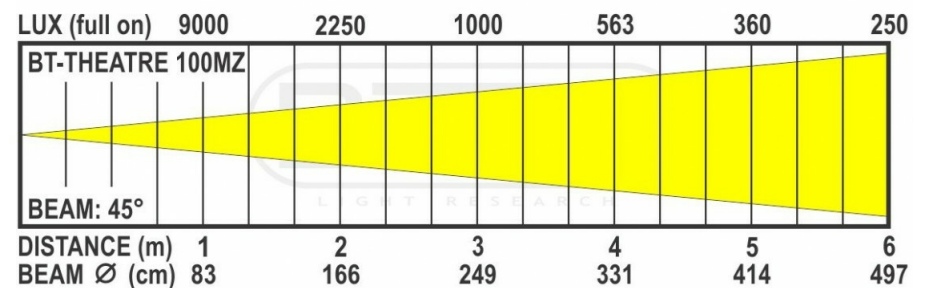

SPECIFICATIES

Algemeen : Toepassing	Theatre
Algemeen : Afmetingen (cm)	See drawing
Algemeen : Gewicht (kg)	7.2
Algemeen : Stroomvoorziening	AC 100 - 240V, 50/60Hz
Algemeen : Energie label	Nee
Algemeen : Stroomverbruik W	105
Algemeen : Kleur	zwart
Algemeen : Display	LCD
Algemeen : Bevestiging	M12
Algemeen : IP rating	indoor
Controle : modes	standalone, manual
Controle : manueel	Ja
Controle : Master/Slave	Nee
Controle : SMART-DMX	Nee
Controle : autonoom	fixed
Controle : programmeerbaar	Nee
Controle : upgradable software	Ja
Controle : maximum DMX kanalen	4
Licht : type fitting	geen
Licht : Lux	2630 (@ 5m beam 16°)
Licht : lamp	COB
Licht : min. kleurtemperatuur (K)	3000
Licht : max. kleurtemperatuur (K)	3000
Licht : CRI	95
Licht : kleuren	Warm wit
Licht : kleuren mengen	Nee
Licht : functies	manuele focus, manuele zoom
Licht : min. hoek lichtstraal (°)	15
Licht : max. hoek lichtstraal (°)	45
Licht : min. vernieuwingsfrequentie (kHz)	1.2
Licht : max. vernieuwingsfrequentie (kHz)	1.2
Aansluiting : ingang	3 pin XLR, 5 pin XLR, PowerCon®, usb
Aansluiting : uitgang	3 pin XLR, 5 pin XLR, PowerCon®, usb
Merk	BRITEQ
EANCode	5420025660297