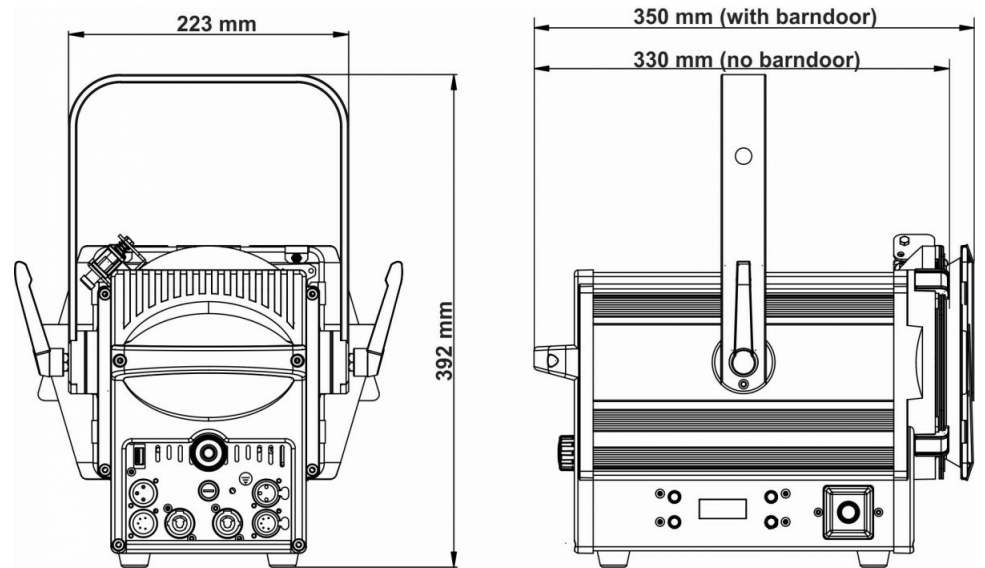

SPECIFICATIES

Algemeen : Toepassing	Theatre
Algemeen : Afmetingen (cm)	See drawing
Algemeen : Gewicht (kg)	7.2
Algemeen : Stroomvoorziening	AC 100 - 240V, 50/60Hz
Algemeen : Energie label	Nee
Algemeen : Stroomverbruik W	105
Algemeen : Kleur	zwart
Algemeen : Display	LCD
Algemeen : Bevestiging	M12
Algemeen : IP rating	indoor
Controle : modes	standalone, manual
Controle : manueel	Ja
Controle : Master/Slave	Nee
Controle : SMART-DMX	Nee
Controle : autonoom	fixed
Controle : programmeerbaar	Nee
Controle : upgradable software	Ja
Controle : maximum DMX kanalen	4
Licht : type fitting	geen
Licht : Lux	2630 (@ 5m beam 16°)
Licht : lamp	COB
Licht : min. kleurtemperatuur (K)	3000
Licht : max. kleurtemperatuur (K)	3000
Licht : CRI	95
Licht : kleuren	Warm wit
Licht : kleuren mengen	Nee
Licht : functies	manuele focus, manuele zoom
Licht : min. hoek lichtstraal (°)	15
Licht : max. hoek lichtstraal (°)	45
Licht : min. vernieuwingsfrequentie (kHz)	1.2
Licht : max. vernieuwingsfrequentie (kHz)	1.2
Aansluiting : ingang	3 pin XLR, 5 pin XLR, PowerCon®, usb
Aansluiting : uitgang	3 pin XLR, 5 pin XLR, PowerCon®, usb
Merk	BRITEQ
EANCode	5420025660297