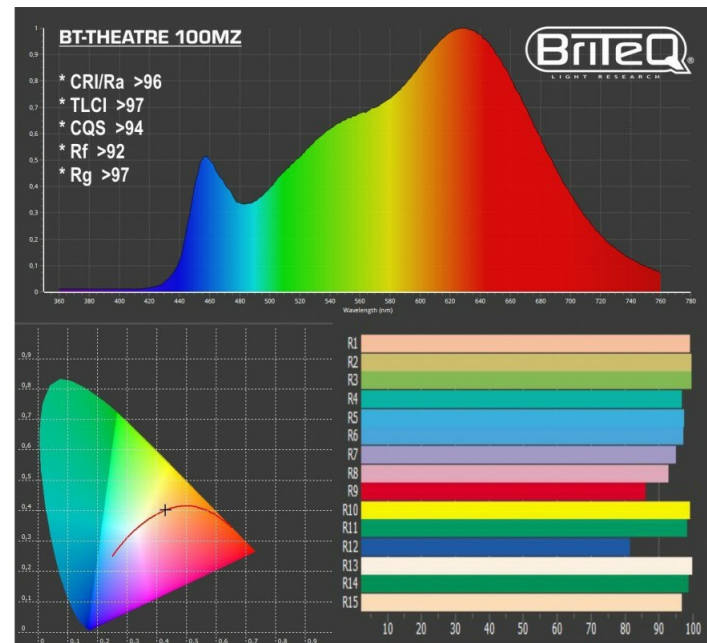

SPECIFICATIES

Algemeen : Toepassing	Theatre
Algemeen : Afmetingen (cm)	See drawing
Algemeen : Gewicht (kg)	7.2
Algemeen : Stroomvoorziening	AC 100 - 240V, 50/60Hz
Algemeen : Energie label	Nee
Algemeen : Stroomverbruik W	105
Algemeen : Kleur	zwart
Algemeen : Display	LCD
Algemeen : Bevestiging	M12
Algemeen : IP rating	indoor
Controle : modes	standalone, manual
Controle : manueel	Ja
Controle : Master/Slave	Nee
Controle : SMART-DMX	Nee
Controle : autonoom	fixed
Controle : programmeerbaar	Nee
Controle : upgradable software	Ja
Controle : maximum DMX kanalen	4
Licht : type fitting	geen
Licht : Lux	2630 (@ 5m beam 16°)
Licht : lamp	COB
Licht : min. kleurtemperatuur (K)	3000
Licht : max. kleurtemperatuur (K)	3000
Licht : CRI	95
Licht : kleuren	Warm wit
Licht : kleuren mengen	Nee
Licht : functies	manuele focus, manuele zoom
Licht : min. hoek lichtstraal (°)	15
Licht : max. hoek lichtstraal (°)	45
Licht : min. vernieuwingsfrequentie (kHz)	1.2
Licht : max. vernieuwingsfrequentie (kHz)	1.2
Aansluiting : ingang	3 pin XLR, 5 pin XLR, PowerCon®, usb
Aansluiting : uitgang	3 pin XLR, 5 pin XLR, PowerCon®, usb
Merk	BRITEQ
EANCode	5420025660297

www.briteq-lighting.com | <https://www.facebook.com/Briteq>

Beglec NV has the right to change products and specifications with and without notice. Major as well as minor changes can be involved. This leaflet can contain errors, therefore we advice to consult your local dealer to ensure that actual features and specifications match your requirements. Copyright © 2020 by BEGLEC NV. All rights reserved.