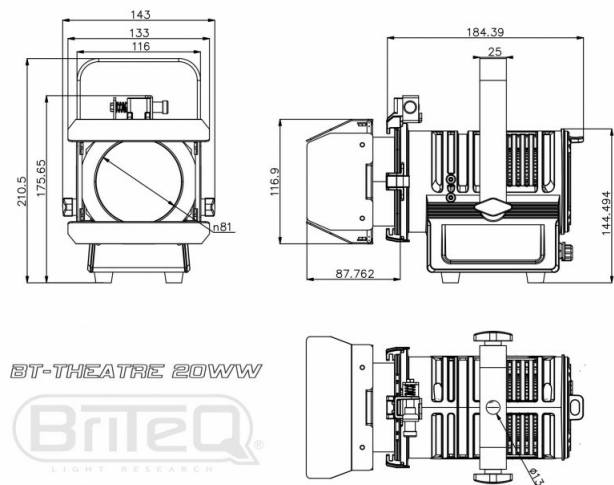

## SPECIFICATIES

<b>Algemeen : Toepassing</b>	Architectural, Stage & Rental, Theatre
<b>Algemeen : Afmetingen (cm)</b>	18.6 x 14.1 x 21.1 (without barndoor)
<b>Algemeen : Gewicht (kg)</b>	2.5
<b>Algemeen : Stroomvoorziening</b>	AC 240V, 50Hz
<b>Algemeen : Energie label</b>	Nee
<b>Algemeen : Stroomverbruik W</b>	20
<b>Algemeen : Kleur</b>	zwart
<b>Algemeen : Display</b>	Nee
<b>Algemeen : Bevestiging</b>	optional standard clamp
<b>Algemeen : IP rating</b>	indoor
<b>Controle : modes</b>	manual
<b>Controle : manueel</b>	Ja
<b>Controle : Master/Slave</b>	Nee
<b>Controle : SMART-DMX</b>	Nee
<b>Controle : autonoom</b>	no
<b>Controle : programeerbaar</b>	Nee
<b>Controle : upgradable software</b>	Nee
<b>Licht : type fitting</b>	geen
<b>Licht : Lux</b>	216 (@5m, beam 15°)
<b>Licht : lamp</b>	LED
<b>Licht : min. kleurtemperatuur (K)</b>	1900
<b>Licht : max. kleurtemperatuur (K)</b>	3000
<b>Licht : CRI</b>	92
<b>Licht : kleuren</b>	Amber, Warm wit
<b>Licht : kleuren mengen</b>	Nee
<b>Licht : functies</b>	manuele frost filter
<b>Licht : min. hoek lichtstraal (°)</b>	15
<b>Licht : max. hoek lichtstraal (°)</b>	25
<b>Licht : min. vernieuwingsfrequentie (kHz)</b>	Nee
<b>Licht : max. vernieuwingsfrequentie (kHz)</b>	Nee
<b>Aansluiting : ingang</b>	Schuko CEE 7/7
<b>Merk</b>	BRITEQ
<b>EANCode</b>	5420025660280