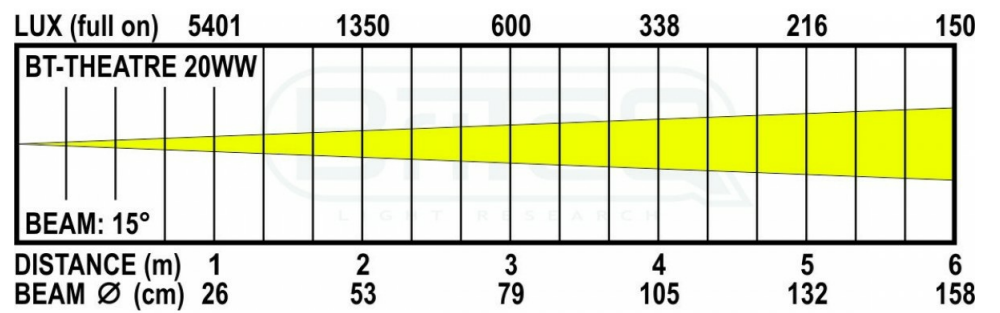

## SPECIFICATIES

<b>Algemeen : Toepassing</b>	Architectural, Stage & Rental, Theatre
<b>Algemeen : Afmetingen (cm)</b>	18.6 x 14.1 x 21.1 (without barndoor)
<b>Algemeen : Gewicht (kg)</b>	2.5
<b>Algemeen : Stroomvoorziening</b>	AC 240V, 50Hz
<b>Algemeen : Energie label</b>	Nee
<b>Algemeen : Stroomverbruik W</b>	20
<b>Algemeen : Kleur</b>	zwart
<b>Algemeen : Display</b>	Nee
<b>Algemeen : Bevestiging</b>	optional standard clamp
<b>Algemeen : IP rating</b>	indoor
<b>Controle : modes</b>	manual
<b>Controle : manueel</b>	Ja
<b>Controle : Master/Slave</b>	Nee
<b>Controle : SMART-DMX</b>	Nee
<b>Controle : autonoom</b>	no
<b>Controle : programeerbaar</b>	Nee
<b>Controle : upgradable software</b>	Nee
<b>Licht : type fitting</b>	geen
<b>Licht : Lux</b>	216 (@5m, beam 15°)
<b>Licht : lamp</b>	LED
<b>Licht : min. kleurtemperatuur (K)</b>	1900
<b>Licht : max. kleurtemperatuur (K)</b>	3000
<b>Licht : CRI</b>	92
<b>Licht : kleuren</b>	Amber, Warm wit
<b>Licht : kleuren mengen</b>	Nee
<b>Licht : functies</b>	manuele frost filter
<b>Licht : min. hoek lichtstraal (°)</b>	15
<b>Licht : max. hoek lichtstraal (°)</b>	25
<b>Licht : min. vernieuwingsfrequentie (kHz)</b>	Nee
<b>Licht : max. vernieuwingsfrequentie (kHz)</b>	Nee
<b>Aansluiting : ingang</b>	Schuko CEE 7/7
<b>Merk</b>	BRITEQ
<b>EANCode</b>	5420025660280