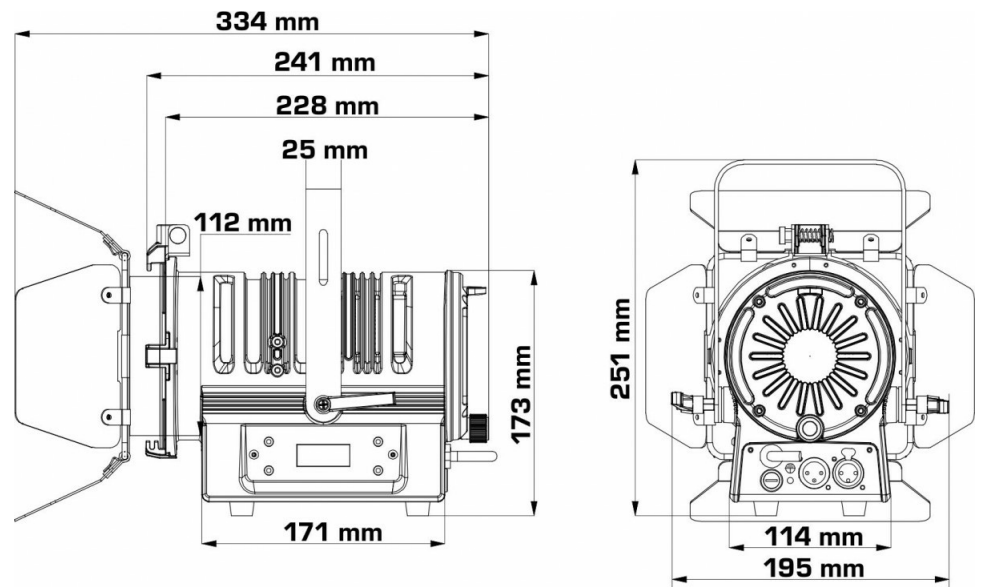

SPECIFICATIES

Algemeen : Toepassing	Architectural, Commercial, Theatre
Algemeen : Afmetingen (cm)	24.1 x 25.1 x 19.5 cm
Algemeen : Gewicht (kg)	3.63
Algemeen : Stroomvoorziening	AC 100 - 240V, 50/60Hz
Algemeen : Energie label	Nee
Algemeen : Stroomverbruik W	62
Algemeen : Kleur	black
Algemeen : Display	LCD
Algemeen : Bevestiging	optional standard clamp
Algemeen : IP rating	indoor
Controle : manueel	Ja
Controle : Master/Slave	Ja
Controle : DMX M/S	Nee
Controle : autonoom	automatic, sound, fixed
Controle : Type meegeleverde afstandsbediening	-
Controle : Type optionele afstandsbediening	-
Controle : programmeerbaar	Nee
Controle : upgradable software	Ja
Controle : maximum DMX kanalen	7
Licht : type fitting	none
Licht : Lux	330 lux at 5m and 10°, 77 lux at 5m and 40°
Licht : lumen	-
Licht : lamp	COB
Licht : min. kleurtemperatuur (K)	-
Licht : max. kleurtemperatuur (K)	-
Licht : CRI	-
Licht : kleuren	RGBW
Licht : kleuren mengen	Ja
Licht : vaste gobos	-
Licht : roterende gobos	-
licht : focus	None
Licht : zoom	Manual
Licht : iris	Nee
Licht : prisma (# facetten + roterend j/n)	-
Licht : frost effect	Nee
Licht : min. hoek lichtstraal (°)	10
Licht : max. hoek lichtstraal (°)	50
Licht : min. vernieuwingsfrequentie (kHz)	1.2
Licht : max. vernieuwingsfrequentie (kHz)	1.2
Aansluiting : ingang	3 pin XLR, rdm
Aansluiting : uitgang	3 pin XLR
Brand	BRITEQ
EANCode	5420025660150
Discontinued	Nee