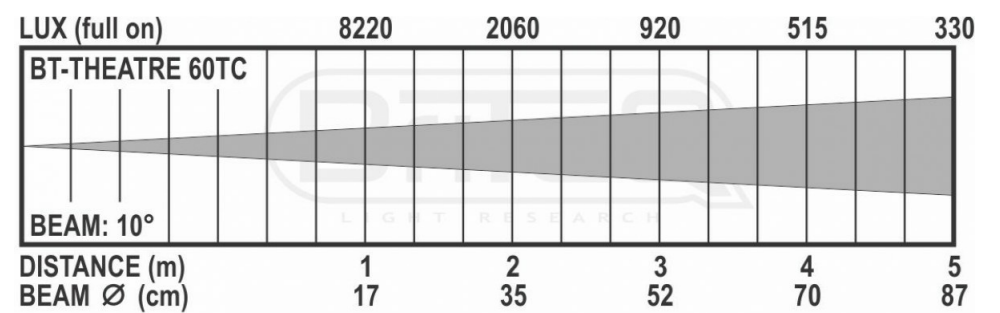

SPECIFICATIES

Algemeen : Toepassing	Architectural, Commercial, Theatre
Algemeen : Afmetingen (cm)	24.1 x 25.1 x 19.5 cm
Algemeen : Gewicht (kg)	3.63
Algemeen : Stroomvoorziening	AC 100 - 240V, 50/60Hz
Algemeen : Energie label	Nee
Algemeen : Stroomverbruik W	62
Algemeen : Kleur	black
Algemeen : Display	LCD
Algemeen : Bevestiging	optional standard clamp
Algemeen : IP rating	indoor
Controle : manueel	Ja
Controle : Master/Slave	Ja
Controle : DMX M/S	Nee
Controle : autonoom	automatic, sound, fixed
Controle : Type meegeleverde afstandsbediening	-
Controle : Type optionele afstandsbediening	-
Controle : programmeerbaar	Nee
Controle : upgradable software	Ja
Controle : maximum DMX kanalen	7
Licht : type fitting	none
Licht : Lux	330 lux at 5m and 10°, 77 lux at 5m and 40°
Licht : lumen	-
Licht : lamp	COB
Licht : min. kleurtemperatuur (K)	-
Licht : max. kleurtemperatuur (K)	-
Licht : CRI	-
Licht : kleuren	RGBW
Licht : kleuren mengen	Ja
Licht : vaste gobos	-
Licht : roterende gobos	-
licht : focus	None
Licht : zoom	Manual
Licht : iris	Nee
Licht : prisma (# facetten + roterend j/n)	-
Licht : frost effect	Nee
Licht : min. hoek lichtstraal (°)	10
Licht : max. hoek lichtstraal (°)	50
Licht : min. vernieuwingsfrequentie (kHz)	1.2
Licht : max. vernieuwingsfrequentie (kHz)	1.2
Aansluiting : ingang	3 pin XLR, rdm
Aansluiting : uitgang	3 pin XLR
Brand	BRITEQ
EANCode	5420025660150
Discontinued	Nee