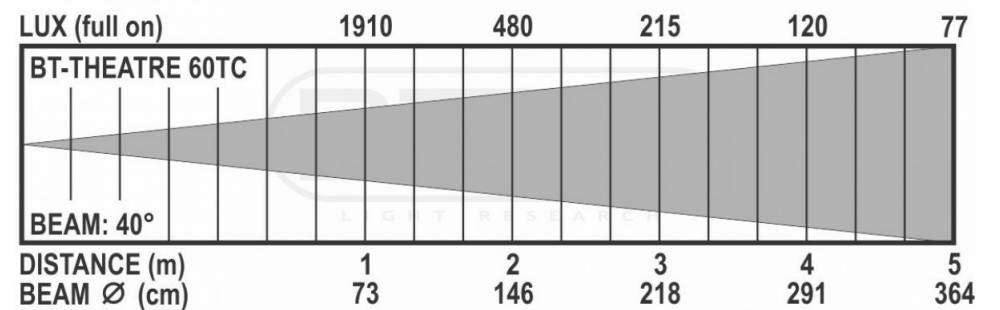

SPECIFICATIES

Algemeen : Toepassing	Architectural, Commercial, Theatre
Algemeen : Afmetingen (cm)	24.1 x 25.1 x 19.5 cm
Algemeen : Gewicht (kg)	3.63
Algemeen : Stroomvoorziening	AC 100 - 240V, 50/60Hz
Algemeen : Energie label	Nee
Algemeen : Stroomverbruik W	62
Algemeen : Kleur	black
Algemeen : Display	LCD
Algemeen : Bevestiging	optional standard clamp
Algemeen : IP rating	indoor
Controle : manueel	Ja
Controle : Master/Slave	Ja
Controle : DMX M/S	Nee
Controle : autonoom	automatic, sound, fixed
Controle : Type meegeleverde afstandsbediening	-
Controle : Type optionele afstandsbediening	-
Controle : programmeerbaar	Nee
Controle : upgradable software	Ja
Controle : maximum DMX kanalen	7
Licht : type fitting	none
Licht : Lux	330 lux at 5m and 10°, 77 lux at 5m and 40°
Licht : lumen	-
Licht : lamp	COB
Licht : min. kleurtemperatuur (K)	-
Licht : max. kleurtemperatuur (K)	-
Licht : CRI	-
Licht : kleuren	RGBW
Licht : kleuren mengen	Ja
Licht : vaste gobos	-
Licht : roterende gobos	-
licht : focus	None
Licht : zoom	Manual
Licht : iris	Nee
Licht : prisma (# facetten + roterend j/n)	-
Licht : frost effect	Nee
Licht : min. hoek lichtstraal (°)	10
Licht : max. hoek lichtstraal (°)	50
Licht : min. vernieuwingsfrequentie (kHz)	1.2
Licht : max. vernieuwingsfrequentie (kHz)	1.2
Aansluiting : ingang	3 pin XLR, rdm
Aansluiting : uitgang	3 pin XLR
Brand	BRITEQ
EANCode	5420025660150
Discontinued	Nee