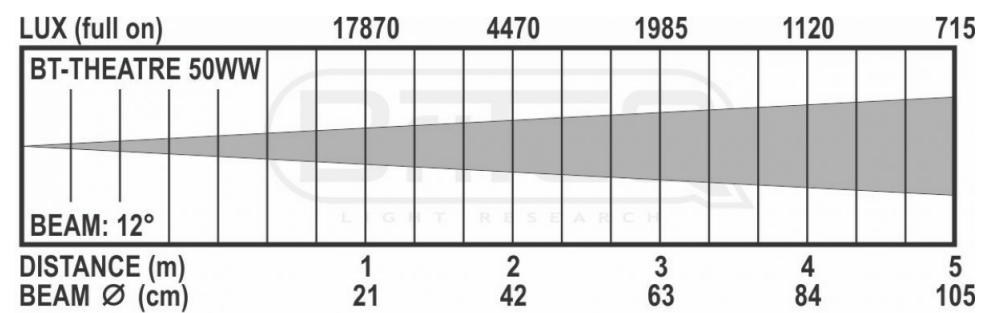

SPECIFICATIES

Algemeen : Toepassing	Architectural, Commercial, Theatre
Algemeen : Afmetingen (cm)	24,1 x 25,1 x 19,5 cm
Algemeen : Gewicht (kg)	3.63
Algemeen : Stroomvoorziening	AC 100 - 240V, 50/60Hz
Algemeen : Energie label	Nee
Algemeen : Stroomverbruik W	50
Algemeen : Kleur	white
Algemeen : Display	LCD
Algemeen : Bevestiging	optional standard clamp
Algemeen : IP rating	indoor
Controle : manueel	Ja
Controle : Master/Slave	Ja
Controle : DMX M/S	Nee
Controle : autonoom	fixed
Controle : Type meegeleverde afstandsbediening	-
Controle : Type optionele afstandsbediening	-
Controle : programmeerbaar	Nee
Controle : upgradable software	Ja
Controle : maximum DMX kanalen	3
Licht : type fitting	none
Licht : Lux	330 lux at 5m and 10°, 77 lux at 5m and 40°
Licht : lumen	-
Licht : lamp	COB
Licht : min. kleurtemperatuur (K)	3200
Licht : max. kleurtemperatuur (K)	3200
Licht : CRI	92
Licht : kleuren	Warm wit
Licht : kleuren mengen	Nee
Licht : vaste gobos	-
Licht : roterende gobos	-
licht : focus	None
Licht : zoom	Manual
Licht : iris	Nee
Licht : prisma (# facetten + roterend j/n)	-
Licht : frost effect	Nee
Licht : min. hoek lichtstraal (°)	10
Licht : max. hoek lichtstraal (°)	50
Licht : min. vernieuwingsfrequentie (kHz)	1.2
Licht : max. vernieuwingsfrequentie (kHz)	1.2
Aansluiting : ingang	3 pin XLR, Shuko CEE 7/7, rdm
Aansluiting : uitgang	3 pin XLR
Brand	BRITEQ
EANCode	5420025660143
Discontinued	Nee