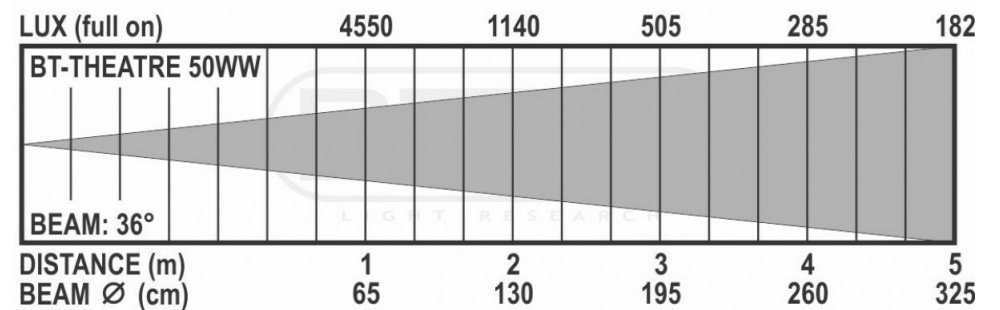

SPECIFICATIES

Algemeen : Toepassing	Architectural, Commercial, Theatre
Algemeen : Afmetingen (cm)	24,1 x 25,1 x 19,5 cm
Algemeen : Gewicht (kg)	3.63
Algemeen : Stroomvoorziening	AC 100 - 240V, 50/60Hz
Algemeen : Energie label	Nee
Algemeen : Stroomverbruik W	50
Algemeen : Kleur	white
Algemeen : Display	LCD
Algemeen : Bevestiging	optional standard clamp
Algemeen : IP rating	indoor
Controle : manueel	Ja
Controle : Master/Slave	Ja
Controle : DMX M/S	Nee
Controle : autonoom	fixed
Controle : Type meegeleverde afstandsbediening	-
Controle : Type optionele afstandsbediening	-
Controle : programmeerbaar	Nee
Controle : upgradable software	Ja
Controle : maximum DMX kanalen	3
Licht : type fitting	none
Licht : Lux	330 lux at 5m and 10°, 77 lux at 5m and 40°
Licht : lumen	-
Licht : lamp	COB
Licht : min. kleurtemperatuur (K)	3200
Licht : max. kleurtemperatuur (K)	3200
Licht : CRI	92
Licht : kleuren	Warm wit
Licht : kleuren mengen	Nee
Licht : vaste gobos	-
Licht : roterende gobos	-
licht : focus	None
Licht : zoom	Manual
Licht : iris	Nee
Licht : prisma (# facetten + roterend j/n)	-
Licht : frost effect	Nee
Licht : min. hoek lichtstraal (°)	10
Licht : max. hoek lichtstraal (°)	50
Licht : min. vernieuwingsfrequentie (kHz)	1.2
Licht : max. vernieuwingsfrequentie (kHz)	1.2
Aansluiting : ingang	3 pin XLR, Shuko CEE 7/7, rdm
Aansluiting : uitgang	3 pin XLR
Brand	BRITEQ
EANCode	5420025660143
Discontinued	Nee