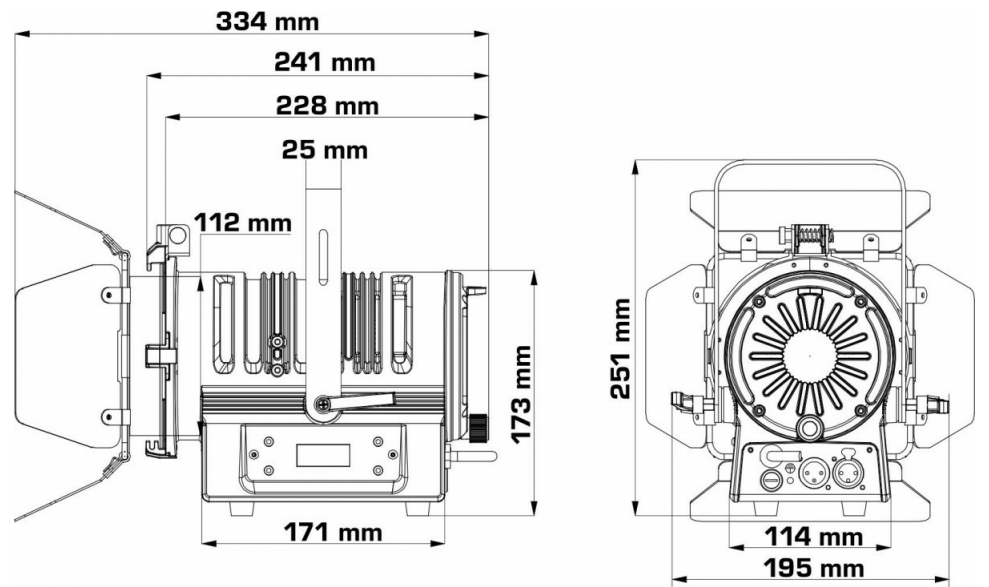

SPECIFICATIES

Algemeen : Toepassing	Architectural, Commercial, Theatre
Algemeen : Afmetingen (cm)	24,1 x 25,1 x 19,5 cm
Algemeen : Gewicht (kg)	3.63
Algemeen : Stroomvoorziening	AC 100 - 240V, 50/60Hz
Algemeen : Energie label	Nee
Algemeen : Stroomverbruik W	50
Algemeen : Kleur	white
Algemeen : Display	LCD
Algemeen : Bevestiging	optional standard clamp
Algemeen : IP rating	indoor
Controle : manueel	Ja
Controle : Master/Slave	Ja
Controle : DMX M/S	Nee
Controle : autonoom	fixed
Controle : Type meegeleverde afstandsbediening	-
Controle : Type optionele afstandsbediening	-
Controle : programmeerbaar	Nee
Controle : upgradable software	Ja
Controle : maximum DMX kanalen	3
Licht : type fitting	none
Licht : Lux	330 lux at 5m and 10°, 77 lux at 5m and 40°
Licht : lumen	-
Licht : lamp	COB
Licht : min. kleurtemperatuur (K)	3200
Licht : max. kleurtemperatuur (K)	3200
Licht : CRI	92
Licht : kleuren	Warm wit
Licht : kleuren mengen	Nee
Licht : vaste gobos	-
Licht : roterende gobos	-
licht : focus	None
Licht : zoom	Manual
Licht : iris	Nee
Licht : prisma (# facetten + roterend j/n)	-
Licht : frost effect	Nee
Licht : min. hoek lichtstraal (°)	10
Licht : max. hoek lichtstraal (°)	50
Licht : min. vernieuwingsfrequentie (kHz)	1.2
Licht : max. vernieuwingsfrequentie (kHz)	1.2
Aansluiting : ingang	3 pin XLR, Shuko CEE 7/7, rdm
Aansluiting : uitgang	3 pin XLR
Brand	BRITEQ
EANCode	5420025660143
Discontinued	Nee