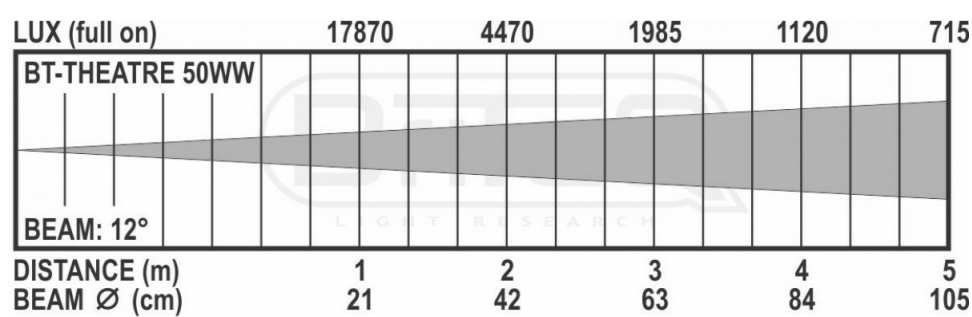

SPECIFICATIES

Algemeen : Toepassing	Architectural, Stage & Rental, Theatre
Algemeen : Afmetingen (cm)	24.1 x 25.1 x 19.5 cm
Algemeen : Gewicht (kg)	3.63
Algemeen : Stroomvoorziening	AC 100 - 240V, 50/60Hz
Algemeen : Energie label	Nee
Algemeen : Stroomverbruik W	50
Algemeen : Kleur	black
Algemeen : Display	LCD
Algemeen : Bevestiging	optional standard clamp
Algemeen : IP rating	indoor
Controle : manueel	Ja
Controle : Master/Slave	Ja
Controle : DMX M/S	Nee
Controle : autonoom	fixed
Controle : Type meegeleverde afstandsbediening	-
Controle : Type optionele afstandsbediening	-
Controle : programmeerbaar	Nee
Controle : upgradable software	Ja
Controle : maximum DMX kanalen	3
Licht : type fitting	none
Licht : Lux	-
Licht : lumen	-
Licht : lamp	COB
Licht : min. kleurtemperatuur (K)	3200
Licht : max. kleurtemperatuur (K)	3200
Licht : CRI	92
Licht : kleuren	Warm wit
Licht : kleuren mengen	Nee
Licht : vaste gobos	-
Licht : roterende gobos	-
licht : focus	None
Licht : zoom	Manual
Licht : iris	Nee
Licht : prisma (# facetten + roterend j/n)	-
Licht : frost effect	No
Licht : min. hoek lichtstraal (°)	10
Licht : max. hoek lichtstraal (°)	50
Licht : min. vernieuwingsfrequentie (kHz)	1.2
Licht : max. vernieuwingsfrequentie (kHz)	1.2
Aansluiting : ingang	3 pin XLR, rdm
Aansluiting : uitgang	3 pin XLR
Brand	BRITEQ
EANCode	5420025660136
Discontinued	Nee

YOUR DEALER