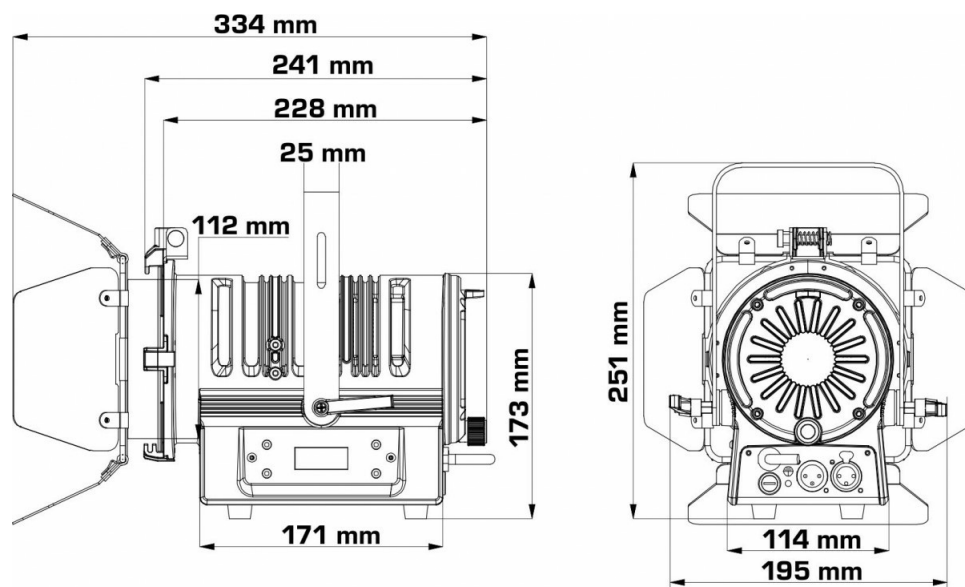

## SPECIFICATIES

<b>Algemeen : Toepassing</b>	Architectural, Stage & Rental, Theatre
<b>Algemeen : Afmetingen (cm)</b>	24.1 x 25.1 x 19.5 cm
<b>Algemeen : Gewicht (kg)</b>	3.63
<b>Algemeen : Stroomvoorziening</b>	AC 100 - 240V, 50/60Hz
<b>Algemeen : Energie label</b>	Nee
<b>Algemeen : Stroomverbruik W</b>	50
<b>Algemeen : Kleur</b>	black
<b>Algemeen : Display</b>	LCD
<b>Algemeen : Bevestiging</b>	optional standard clamp
<b>Algemeen : IP rating</b>	indoor
<b>Controle : manueel</b>	Ja
<b>Controle : Master/Slave</b>	Ja
<b>Controle : DMX M/S</b>	Nee
<b>Controle : autonoom</b>	fixed
<b>Controle : Type meegeleverde afstandsbediening</b>	-
<b>Controle : Type optionele afstandsbediening</b>	-
<b>Controle : programmeerbaar</b>	Nee
<b>Controle : upgradable software</b>	Ja
<b>Controle : maximum DMX kanalen</b>	3
<b>Licht : type fitting</b>	none
<b>Licht : Lux</b>	-
<b>Licht : lumen</b>	-
<b>Licht : lamp</b>	COB
<b>Licht : min. kleurtemperatuur (K)</b>	3200
<b>Licht : max. kleurtemperatuur (K)</b>	3200
<b>Licht : CRI</b>	92
<b>Licht : kleuren</b>	Warm wit
<b>Licht : kleuren mengen</b>	Nee
<b>Licht : vaste gobos</b>	-
<b>Licht : roterende gobos</b>	-
<b>licht : focus</b>	None
<b>Licht : zoom</b>	Manual
<b>Licht : iris</b>	Nee
<b>Licht : prisma ( # facetten + roterend j/n )</b>	-
<b>Licht : frost effect</b>	No
<b>Licht : min. hoek lichtstraal (°)</b>	10
<b>Licht : max. hoek lichtstraal (°)</b>	50
<b>Licht : min. vernieuwingsfrequentie (kHz)</b>	1.2
<b>Licht : max. vernieuwingsfrequentie (kHz)</b>	1.2
<b>Aansluiting : ingang</b>	3 pin XLR, rdm
<b>Aansluiting : uitgang</b>	3 pin XLR
<b>Brand</b>	BRITEQ
<b>EANCode</b>	5420025660136
<b>Discontinued</b>	Nee