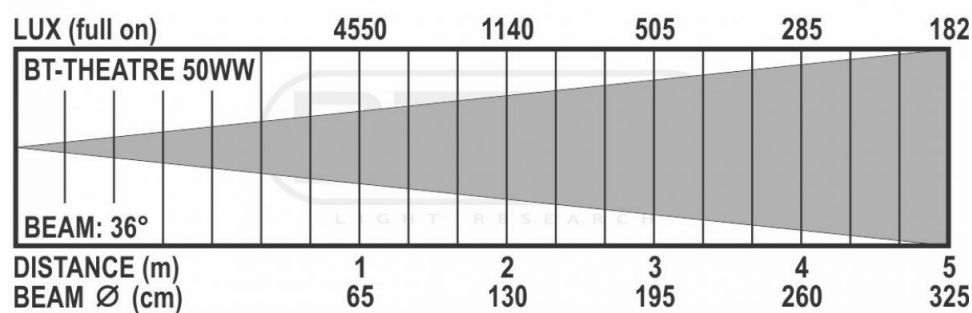

SPECIFICATIES

Algemeen : Toepassing	Architectural, Stage & Rental, Theatre
Algemeen : Afmetingen (cm)	24.1 x 25.1 x 19.5 cm
Algemeen : Gewicht (kg)	3.63
Algemeen : Stroomvoorziening	AC 100 - 240V, 50/60Hz
Algemeen : Energie label	Nee
Algemeen : Stroomverbruik W	50
Algemeen : Kleur	black
Algemeen : Display	LCD
Algemeen : Bevestiging	optional standard clamp
Algemeen : IP rating	indoor
Controle : manueel	Ja
Controle : Master/Slave	Ja
Controle : DMX M/S	Nee
Controle : autonoom	fixed
Controle : Type meegeleverde afstandsbediening	-
Controle : Type optionele afstandsbediening	-
Controle : programmeerbaar	Nee
Controle : upgradable software	Ja
Controle : maximum DMX kanalen	3
Licht : type fitting	none
Licht : Lux	-
Licht : lumen	-
Licht : lamp	COB
Licht : min. kleurtemperatuur (K)	3200
Licht : max. kleurtemperatuur (K)	3200
Licht : CRI	92
Licht : kleuren	Warm wit
Licht : kleuren mengen	Nee
Licht : vaste gobos	-
Licht : roterende gobos	-
licht : focus	None
Licht : zoom	Manual
Licht : iris	Nee
Licht : prisma (# facetten + roterend j/n)	-
Licht : frost effect	No
Licht : min. hoek lichtstraal (°)	10
Licht : max. hoek lichtstraal (°)	50
Licht : min. vernieuwingsfrequentie (kHz)	1.2
Licht : max. vernieuwingsfrequentie (kHz)	1.2
Aansluiting : ingang	3 pin XLR, rdm
Aansluiting : uitgang	3 pin XLR
Brand	BRITEQ
EANCode	5420025660136
Discontinued	Nee

YOUR DEALER