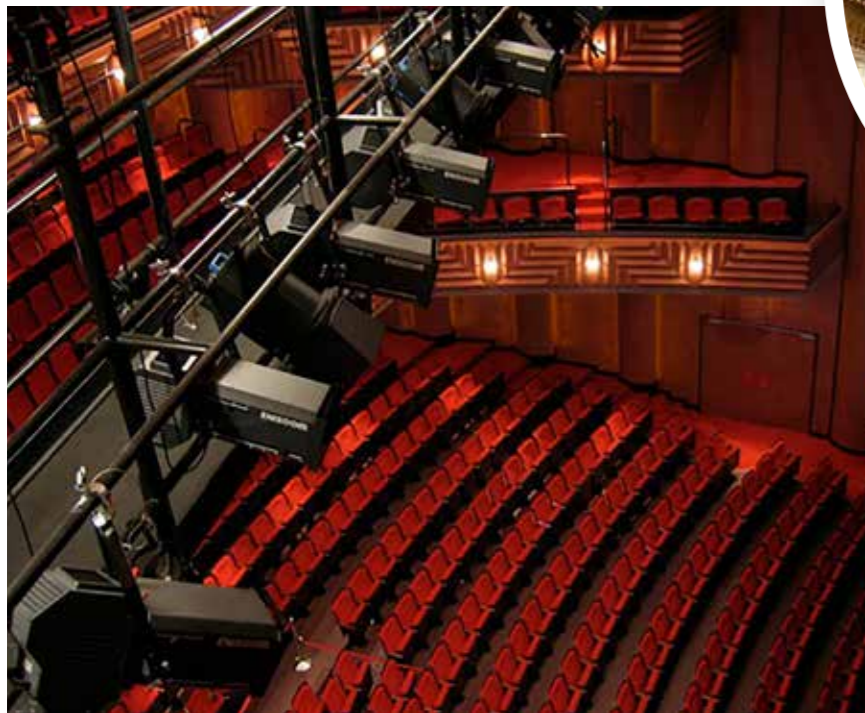

Referenties

Theater

Agora Theater	Lelystad
Arenbergschouwburg	Antwerpen
Schouwburg Amphion	Doetinchem
Atlas Theater	Emmen
Bijlmer Parktheater	Amsterdam
Chassé Theater	Breda
Theater De Vaillant	Den Haag
Cultureel Centrum	Rosmalen
Cultureel Centrum Cool	Heerhugowaard
Cultureel Centrum De Kollebloem	Puurs
Cultureel Centrum De Kimpel	Bilzen
Cultureel Centrum De Poort	Harelbeke
Cultureel Centrum Maasmechelen	Maasmechelen
Cultureel Centrum 't Aambeeld	Aartselaar
Cultureel Centrum Ter Dilft	Bornem
Cultureel centrum Ter Vesten	Beveren
Cultuurcentrum De Bogaard	St-Truiden
Cultureel centrum De Factorij	Zaventem
Cultuurhuis de Klinker	Winschoten
De Kampanje	Den Helder
De Kring	Roosendaal
DeLaMar Theaters	Amsterdam
De Meerpaal	Dronen
De Nieuwe Doelen	Gorinchem
De Nieuwe Kolk	Assen

- deSingel
- De Spiegel
- Deventer Schouwburg
- De Warande
- Energiehuis
- Fakkeltheater Rode Zaal
- Koninklijke Schouwburg
- Koninklijk Theater Carré
- Kunstcentrum STUK
- Kunstcentrum ZINNEMA
- Kunstlinie Almere Flevoland
- Musis & Stadstheater Arnhem
- Podium Mozaïek
- Posthuis Theater
- Rijswijkse Schouwburg
- Schaffelaar Theater
- Schouwburg De Meerse
- Schouwburg Kunstmin
- Singer
- Stadsgehoorzaal Vlaardingen
- Stadspodia Leiden
- Stadsschouwburg Amsterdam
- Stadsschouwburg Mechelen
- ss Rotterdam Cruiseschip

- Antwerpen
- Zwolle
- Deventer
- Turnhout
- Dordrecht
- Antwerpen
- Den Haag
- Amsterdam
- Leuven
- Anderlecht
- Almere
- Arnhem
- Amsterdam
- Heerenveen
- Rijswijk
- Barneveld
- Hoofddorp
- Dordrecht
- Laren
- Vlaardingen
- Leiden
- Amsterdam
- Mechelen
- Rotterdam

- Theater aan de Stroom
- Theater Bellevue
- Theater Castellum
- Theater De Regentes
- Theater de Stoep
- Theater De Vest
- Théâtre National
- Tropenmuseum
- Villanella
- Vlaamse Opera
- Wilminktheater
- Zuiderstrandtheater